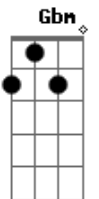

© ukulele-chords.com