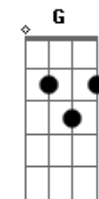

© ukulele-chords.com