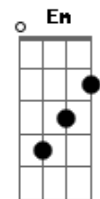

© ukulele-chords.com