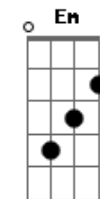

© ukulele-chords.com