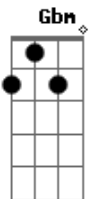

Allan Constante - Mesma História

tom:

Intro: Gbm E A D G

Bem, é quase sempre a mesma história

É quase sempre a mesma história

Garota encontra rapaz

E nada lhe importa mais

É quase sempre a mesma história

(Gbm E A)

(Gbm E A)

(D E A)

Lá vem mais uma vez

Lá vem mais uma vez

Pois quando estou apaixonado

Eu colo meu coração quebrado

Lá vem mais uma vez

Já aconteceu com você, eu sei

Pelo menos uma vez

Já aconteceu com você, eu sei

Pelo menos uma vez

Pelo menos uma vez

É sempre a mesma história

Acordes

© ukulele-chords.com