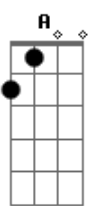

© ukulele-chords.com