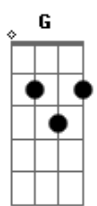

© ukulele-chords.com