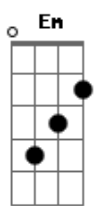

© ukulele-chords.com