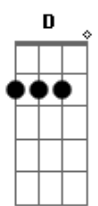

Nem mesmo o jovem, ou seu lenço, ficou com ela desde a ponte
D Disse que perderam o contato e hoje ele está sabe lá por onde
(D D D D D)
(D D D D D)

D Alice então voltou àquela ponte, aquele ferro, aquela estrada
D Disse que depois de perder tudo não lhe restava nada
D Nunca se arrependeu, mas pensava que agora era tarde
D Alice ainda chorava, mas seu pranto agora era de saudade
(D D Em G D D D D)

D Alice olhou para baixo e cantou está canção
D E já perto do final ela ouviu o que parecia um refrão
D E onde antes havia um, ela escuta um novo coração
D Onde antes havia um, ela escuta, um novo coração
(Em G Em G D A7)
(Em G Em G D A7)

D Alice enfim abriu seus olhos e ninguém nunca mais a viu
D Alice enfim abriu seus olhos e ninguém nunca mais a viu
D Alice enfim abriu seus olhos e ninguém nunca mais a viu
D Alice enfim abriu seus olhos e ninguém nunca mais a viu
D Alice enfim abriu seus olhos e ninguém nunca mais a viu
D Alice enfim abriu seus olhos e ninguém nunca mais a viu
Alice!

Acordes

© ukulele-chords.com