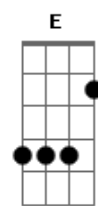

© ukulele-chords.com