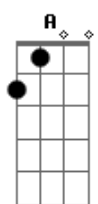

© ukulele-chords.com