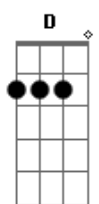

Nem mesmo o jovem, ou seu lenço, ficou com ela desde a ponte
D Disse que perderam o contato e hoje ele está sabe lá por onde
(D D D D D)
(D D D D D)

D Alice então voltou àquela ponte, aquele ferro, aquela estrada
D Disse que depois de perder tudo não lhe restava nada
D Nunca se arrependeu, mas pensava que agora era tarde
D Alice ainda chorava, mas seu pranto agora era de saudade
(D D Em G D D D D)

D Alice olhou para baixo e cantou está canção
D E já perto do final ela ouviu o que parecia um refrão
D E onde antes havia um, ela escuta um novo coração
D Onde antes havia um, ela escuta, um novo coração
(Em G Em G D A7)
(Em G Em G D A7)

D Alice enfim abriu seus olhos e ninguém nunca mais a viu
D Alice enfim abriu seus olhos e ninguém nunca mais a viu
D Alice enfim abriu seus olhos e ninguém nunca mais a viu
D Alice enfim abriu seus olhos e ninguém nunca mais a viu
D Alice enfim abriu seus olhos e ninguém nunca mais a viu
D Alice!

Acordes

© ukulele-chords.com