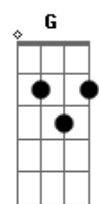

© ukulele-chords.com