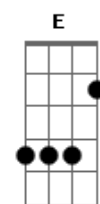

© ukulele-chords.com