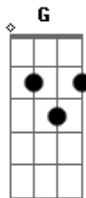

© ukulele-chords.com