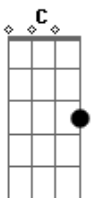

© ukulele-chords.com