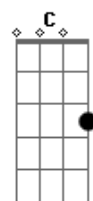

© ukulele-chords.com