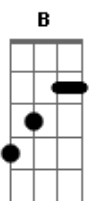

Allan Charles - Saiba Seu destino

tom:

B (forma dos acordes no tom de A)

Capostrate na 2ª casa

Intro: G A E

G A E
Tem uma saída, um lugar para encontrar você

G A E
Foi então que vi, a solução para mim é você!

G A E
Tanto a explorar quanto a desejar aqui

G A E
Alguma coisa está errada, estou aqui e você ali!

[Refrão]

C D E
Saiba seu destino, se não descobrir, Procure! (pois é!)

C D E
Se encontrar, arrisque e se aventure!

G A E
Nossos sorrisos que se encontram, em combinação (natural!)

G A E
Estar ao seu lado, alguém que dá valor (a quem sou!)

G A E
Você me inspira, seu jeito natural de ser!

G A E
Que acredita em seus sonhos, faz acontecer!

C D E
Saiba seu destino, se não descobrir, Procure!(pois é!)

C D E
Se encontrar, arrisque e se aventure! (Yeah)

G A E
Na Na Na Na Na, Na Na Na Na Na !(Yeah!)

G A E
Na Na Na Na Na, Na Na Na Na Na !

[Solo] C D E

Acordes

© ukulele-chords.com