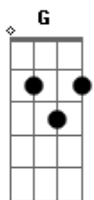

Allan Charles - Empatizar

tom:

Intro: Bm G E Gb - Bm A G D

Bm A G D
 Procuro te entender, saber sobre o seu dia
 Bm A G D E E7
 Me conte como foi, quero saber como vai você, então
 Bm Bm Bm Bm
 Tente entender, o dia que vai nascer, será muito melhor!
 Bm Bm Bm Bm
 Veja lá fora, o dia está tão bom, siga o seu coração!

A G A G
 Não precisa entender, as coisas vêm do coração
 A G D E
 E7
 Acreditar, fazer e empatizar... com amor! Então...vamos lá!

[Solo] Bm Bm Bm Bm
 Bm Bm Bm Bm

A G A G

Acordes

© ukulele-chords.com

© ukulele-chords.com