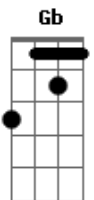

© ukulele-chords.com