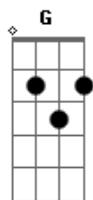

Allan Charles - Empatizar

tom:

Intro: Bm G E Gb - Bm A G D

Bm A G D
 Procuro te entender, saber sobre o seu dia
 Bm A G D E E7
 Me conte como foi, quero saber como vai você, então
 Bm Bm Bm Bm
 Tente entender, o dia que vai nascer, será muito melhor!
 Bm Bm Bm Bm
 Veja lá fora, o dia está tão bom, siga o seu coração!

A G A G
 Não precisa entender, as coisas vêm do coração
 A G D E
 E7
 Acreditar, fazer e empatizar... com amor! Então...vamos lá!

[Solo] Bm Bm Bm Bm
 Bm Bm Bm Bm

A G A G

Acordes

© ukulele-chords.com

© ukulele-chords.com