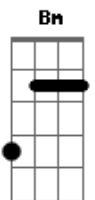

Allan Charles - Empatizar

tom:

Intro: Bm G E Gb - Bm A G D

Bm A G D
 Procuro te entender, saber sobre o seu dia
 Bm A G D E E7
 Me conte como foi, quero saber como vai você, então
 Bm Bm Bm Bm
 Tente entender, o dia que vai nascer, será muito melhor!
 Bm Bm Bm Bm
 Veja lá fora, o dia está tão bom, siga o seu coração!

A G A G
 Não precisa entender, as coisas vêm do coração
 A G D E
 E7
 Acreditar, fazer e empatizar... com amor! Então...vamos lá!

[Solo] Bm Bm Bm Bm
 Bm Bm Bm Bm

A G A G

Acordes

© ukulele-chords.com

© ukulele-chords.com