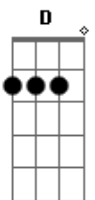

© ukulele-chords.com