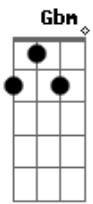

Allan Borges - Submisso Ao Amor

Tom: A

Gbm D A
E D
Que amor foi esse que brotou la na cruz, lá na cruz ?
Gbm D A
E D
O autor dessa entrega de amor, é Jesus! É Jesus!

Gbm D A E
D
Fostes submisso ao amor la na cruz, na cruz
Gbm D A
E D
Em meio as trevas, assim brilhou tua luz, tua luz

Gbm D A
E

Sangue que jorrou, misericórdia expressada nas tuas
Gbm D A E
Chagas de misericórdia!
Gbm D A
E D
Agua que jorrou do lado aberto do cordeiro imolado
A E
Seja adorado

D A E Gbm D
Ao cordeiro de Deus, toda honra
A E
E toda gloria, exaltação.

D A E Gbm D
Ao Senhor Jesus, para sempre que se rendam
E A
Todos em adoração

Acordes

© ukulele-chords.com

© ukulele-chords.com

© ukulele-chords.com

© ukulele-chords.com