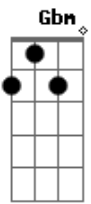

Allan Borges - Submisso Ao Amor

Tom: A

Gbm D A
E D A
Que amor foi esse que brotou la na cruz, lá na cruz ?
Gbm D A
E D A
O autor dessa entrega de amor, é Jesus! É Jesus!

Gbm D A E
D A E
Fostes submisso ao amor la na cruz, na cruz
Gbm D A
E D A
Em meio as trevas, assim brilhou tua luz, tua luz

Gbm D A
E

Sangue que jorrou, misericórdia expressada nas tuas
Gbm D A E
Chagas de misericórdia!
Gbm D A
E D A
Agua que jorrou do lado aberto do cordeiro imolado
A E
Seja adorado

D A E Gbm D
Ao cordeiro de Deus, toda honra
A E
E toda gloria, exaltação.
D A E Gbm D
Ao Senhor Jesus, para sempre que se rendam
E A
Todos em adoração

Acordes

© ukulele-chords.com

© ukulele-chords.com

© ukulele-chords.com

© ukulele-chords.com