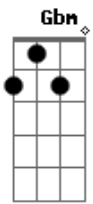

Allan Borges - Submisso Ao Amor

Tom: A

Gbm D A
E D
Que amor foi esse que brotou la na cruz, lá na cruz ?
Gbm D A
E D
O autor dessa entrega de amor, é Jesus! É Jesus!

Gbm D A E
D
Fostes submisso ao amor la na cruz, na cruz
Gbm D A
E D
Em meio as trevas, assim brilhou tua luz, tua luz

Gbm D A
E

Sangue que jorrou, misericórdia expressada nas tuas
Gbm D A E
Chagas de misericórdia!
Gbm D A
E D
Agua que jorrou do lado aberto do cordeiro imolado
A E
Seja adorado

D A E Gbm D
Ao cordeiro de Deus, toda honra
A E
E toda gloria, exaltação.
D A E Gbm D
Ao Senhor Jesus, para sempre que se rendam
E A
Todos em adoração

Acordes

© ukulele-chords.com

© ukulele-chords.com

© ukulele-chords.com

© ukulele-chords.com