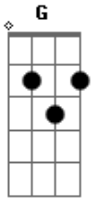

© ukulele-chords.com

© ukulele-chords.com