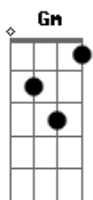

Aljava - Eleazar

Tom: F

(Intro)

F F Bb Gm

F
É tempo de subir a montanha
F Bb
Eu ouvi Tu me chamas pra que eu possa ver
Gm
Tudo o que Tu tens sonhado para nós
F
E quando eu pensei que era o fim
F
Tua voz invadiu meu silêncio
Bb
A morte é só o começo
Gm
A ressurreição me chama

(Interlúdio 1)

Bb Gm Bb C

Bb C
Te vestirei de sacerdócio

Dm C F
Te cobrirei de realeza
Bb C Dm C F
Tu és a minha geração eleita

Bb
Eu vou subir
C Am
Há um caminho aberto entre
Dm
Meu coração e o céu
Bb Gm Dm C F
E a dúvida não pode mais me segurar

(Interlúdio 2)

Bb C Am Dm Bb Gm Dm C F

Bb C
Nada te assusta
Am Dm
Nem meus maiores medos
Bb Gm
O meu pai
Dm C F
Acredita em mim

Acordes

© ukulele-chords.com