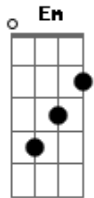

Aljava - De Mãos Dadas

Tom: **D**

D
Tão seguro e tão perfeito
É o Teu fiel amor
Como um rio, uma cachoeira

D **G**
Um Deus que corre em minha direção
Bm **A**
Um Pai que estende pra mim a sua mão

D
Vejo bondade em Teus olhos
Tanta graça no falar
Um amor tão verdadeiro

D **G**
Um Deus que corre em minha direção

Bm **A**
Um Pai que estende pra mim a sua mão

D **G**
E Ele me gira

Bm **A**
Já esqueci o que é temer

D **G**
E ele caminha comigo

Bm **A**
Ele caminha comigo

D **G**
E eu caminho de mãos dadas

Bm **A**
E eu caminho de mãos dadas

Em **Bm** **A**
E eu caminho de mãos dadas com o meu Pai

Acordes

© ukulele-chords.com

© ukulele-chords.com

© ukulele-chords.com

© ukulele-chords.com

© ukulele-chords.com