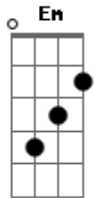

© ukulele-chords.com