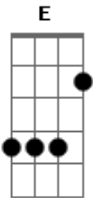

Aljava - De Mãos Dadas

Tom: **D**

D
Tão seguro e tão perfeito
É o Teu fiel amor
Como um rio, uma cachoeira

D **G**
Um Deus que corre em minha direção
Bm **A**
Um Pai que estende pra mim a sua mão

D
Vejo bondade em Teus olhos
Tanta graça no falar
Um amor tão verdadeiro

D **G**
Um Deus que corre em minha direção

Bm **A**
Um Pai que estende pra mim a sua mão

D **G**
E Ele me gira

Bm **A**
Já esqueci o que é temer

D **G**
E ele caminha comigo

Bm **A**
Ele caminha comigo

D **G**
E eu caminho de mãos dadas

Bm **A**
E eu caminho de mãos dadas

Em **Bm** **A**
E eu caminho de mãos dadas com o meu Pai

Acordes

© ukulele-chords.com

© ukulele-chords.com

© ukulele-chords.com

© ukulele-chords.com

© ukulele-chords.com