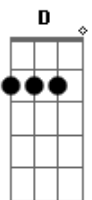

## Acordes

© ukulele-chords.com

© ukulele-chords.com

© ukulele-chords.com

© ukulele-chords.com

Como víbora sedenta  
C G  
Com aquilo que alimenta  
Dm  
Percebo a dor  
C  
Eu tenho a certeza  
G  
Abato o alvo  
Dm  
Encaro os fatos  
C G  
Não solto o que desejo  
Dm C G  
Paciência eu tenho  
Dm  
Aquele que foge  
C G  
Brevemente se entrega

Vai

Dm C G  
Não é uma escolha  
Dm C G  
Mas a lei da selva  
Dm C G  
A leoa caça  
Dm C G  
E o leão espera  
Dm C G  
Não é uma escolha  
Dm C G  
Mas a lei da selva  
Dm C G  
A leoa caça  
Dm C G  
E o leão espera