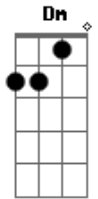

Alívio Mental - A Caça

tom:

Intro: Dm C G Dm

Dm D
Como um bicho solto, louco
Dm D
Eu busco a imensidão da selva
Dm D
Misteriosa e fechada
Dm D
Sinto-me cercada
Dm D Dm
Mas não temo
Dm C G

Mas não temo

Dm D
Os riscos, os inimigos, as armas
Dm D
Sou puro impulso, instinto
Dm D
Suporto a escuridão, o frio
Dm D
Mata densa, olhos atentos
Dm D
Presas fáceis, agilidade
Dm D
Corro e caço
Dm D Dm
Não desato o laço
Dm C G
Não desato o laço não

Dm C G
E se necessário aperto e mato
Dm

Acordes

© ukulele-chords.com