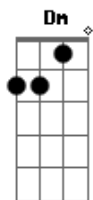

Alívio Mental - A Caça

tom:

Intro: Dm C G Dm

Dm D
Como um bicho solto, louco
Dm D
Eu busco a imensidão da selva
Dm D
Misteriosa e fechada
Dm D
Sinto-me cercada
Dm D Dm
Mas não temo
Dm C G

Mas não temo

Dm D
Os riscos, os inimigos, as armas
Dm D
Sou puro impulso, instinto
Dm D
Suporto a escuridão, o frio
Dm D
Mata densa, olhos atentos
Dm D
Presas fáceis, agilidade
Dm D
Corro e caço
Dm D Dm
Não desato o laço
Dm C G
Não desato o laço não

Dm C G
E se necessário aperto e mato
Dm

Acordes

© ukulele-chords.com