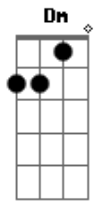

Alívio Mental - A Caça

tom:

Intro: Dm C G Dm

Dm D
Como um bicho solto, louco
Dm D
Eu busco a imensidão da selva
Dm D
Misteriosa e fechada
Dm D
Sinto-me cercada
Dm D Dm
Mas não temo
Dm C G

Mas não temo

Dm D
Os riscos, os inimigos, as armas
Dm D
Sou puro impulso, instinto
Dm D
Suporto a escuridão, o frio
Dm D
Mata densa, olhos atentos
Dm D
Presas fáceis, agilidade
Dm D
Corro e caço
Dm D Dm
Não desato o laço
Dm C G
Não desato o laço não

Dm C G
E se necessário aperto e mato
Dm

Acordes

© ukulele-chords.com