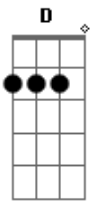

## Acordes

© ukulele-chords.com

© ukulele-chords.com

© ukulele-chords.com

© ukulele-chords.com

Como víbora sedenta  
C G  
Com aquilo que alimenta  
Dm  
Percebo a dor  
C  
Eu tenho a certeza  
G  
Abato o alvo  
Dm  
Encaro os fatos  
C G  
Não solto o que desejo  
Dm C G  
Paciência eu tenho  
Dm  
Aquele que foge  
C G  
Brevemente se entrega

Vai

Dm C G  
Não é uma escolha  
Dm C G  
Mas a lei da selva  
Dm C G  
A leoa caça  
Dm C G  
E o leão espera  
Dm C G  
Não é uma escolha  
Dm C G  
Mas a lei da selva  
Dm C G  
A leoa caça  
Dm C G  
E o leão espera