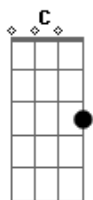

© ukulele-chords.com