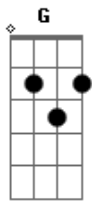

Alisson Vieira - Aclamação Ao Evangelho - Aleluia

tom:

D

Intro: D Bm D Bm

D Bm
 Sempre que eu estou aqui
 D Bm
 Eu sei que posso te sentir
 G A D A
 Se Tua palavra escutar
 D G A

Pois ela é luz pra iluminar
 Bm G
 Meu coração e minha vida
 A Bb Bm
 E minh'alma te louva Aleluia

[Refrão]

G Am
 Aleluia! Aleluia!
 G D A D
 Aleluia! Alelu_u_ia!

Acordes

© ukulele-chords.com

© ukulele-chords.com

© ukulele-chords.com

© ukulele-chords.com

© ukulele-chords.com