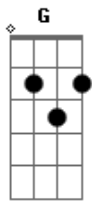

Alisson Vieira - Aclamação Ao Evangelho - Aleluia

tom:

D

Intro: D Bm D Bm

D Bm
Sempre que eu estou aqui
D Bm
Eu sei que posso te sentir
G A D A
Se Tua palavra escutar
D G A

Pois ela é luz pra iluminar
Bm G
Meu coração e minha vida
A Bb Bm
E minh'alma te louva Aleluia

[Refrão]

G Am
Aleluia! Aleluia!
G D A D
Aleluia! Alelu_u_ia!

Acordes

© ukulele-chords.com

© ukulele-chords.com

© ukulele-chords.com

© ukulele-chords.com

© ukulele-chords.com