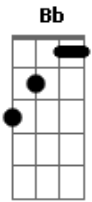

Alisson Vieira - Aclamação Ao Evangelho - Aleluia

tom:

D

Intro: D Bm D Bm

D Bm
 Sempre que eu estou aqui
 D Bm
 Eu sei que posso te sentir
 G A D A
 Se Tua palavra escutar
 D G A

Pois ela é luz pra iluminar
 Bm G
 Meu coração e minha vida
 A Bb Bm
 E minh'alma te louva Aleluia

[Refrão]

G Am
 Aleluia! Aleluia!
 G D A D
 Aleluia! Alelu_u_ia!

Acordes

© ukulele-chords.com

© ukulele-chords.com

© ukulele-chords.com

© ukulele-chords.com

© ukulele-chords.com