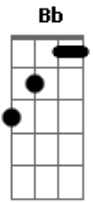

Alisson Vieira - Aclamação Ao Evangelho - Aleluia

tom:

D

Intro: D Bm D Bm

D Bm
 Sempre que eu estou aqui
 D Bm
 Eu sei que posso te sentir
 G A D A
 Se Tua palavra escutar
 D G A

Pois ela é luz pra iluminar
 Bm G
 Meu coração e minha vida
 A Bb Bm
 E minh'alma te louva Aleluia

[Refrão]

G Am
 Aleluia! Aleluia!
 G D A D
 Aleluia! Alelu_u_ia!

Acordes

© ukulele-chords.com

© ukulele-chords.com

© ukulele-chords.com

© ukulele-chords.com

© ukulele-chords.com