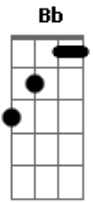

Alisson Vieira - Aclamação Ao Evangelho - Aleluia

tom:

D

Intro: D Bm D Bm

D Bm
Sempre que eu estou aqui
D Bm
Eu sei que posso te sentir
G A D A
Se Tua palavra escutar
D G A

Pois ela é luz pra iluminar
Bm G
Meu coração e minha vida
A Bb Bm
E minh'alma te louva Aleluia

[Refrão]

G Am
Aleluia! Aleluia!
G D A D
Aleluia! Alelu_u_ia!

Acordes

© ukulele-chords.com

© ukulele-chords.com

© ukulele-chords.com

© ukulele-chords.com

© ukulele-chords.com