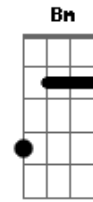

© ukulele-chords.com