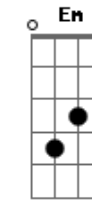

© ukulele-chords.com