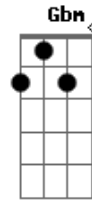

© ukulele-chords.com