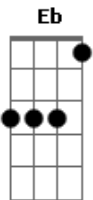

© ukulele-chords.com