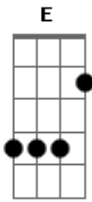

© ukulele-chords.com