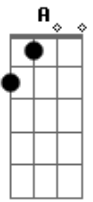

Alisson Thales - Ligação Premeditada

Tom: A
Intro: D E A E A

A Abm Gbm
Db Gbm
Era a gente se ver, era amor pra
valer
Gbm Bm Db Gbm A Abm
Gbm
Todo dia toda hora, não tinha hora
E Mas eu não sabia, que você já havia
D E
decidido que aquele era o nosso ultimo dia de amor

Só fiquei sabendo depois que me ligou
Foi um amor perfeito, você me deu prazer
Mas esse foi o ultimo, não sei mais como viver
Com você foi diferente, ninguém faz assim
Amor com você, não poderia ter fim
Amor com você, não poderia ter fim

Acordes

© ukulele-chords.com