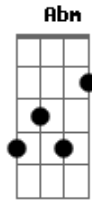

© ukulele-chords.com