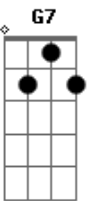

© ukulele-chords.com