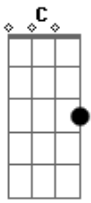

Alisson Silva - Meu Amigo

Tom: C
Intro: Am F C G Am F C G

C G F
C G
Meu amigo sente aqui e vamos conversar, você deixou lembranças em nossos corações

C Em F
C
Passamos por momentos difíceis, mas juntos não perdemos há esperança

Em Am
Mas hoje meu coração esta em angustia
F C

Porque de você ficou só lembranças

Em Am
Você nos deixou e partiu para uma outra vida
F G G7

C F G F
Que hoje estar ao lado do pai

C G
Mas pode ter certeza que nos encontraremos lá, teremos uma vida de amor e de união

C G F G
C
Viver na grassa em um reino maior, terei há certeza que nos encontraremos lá

G C G G7 C C
Na casa do pai, com Jesus na casa do pai, com Jesus

Acordes

© ukulele-chords.com

© ukulele-chords.com

© ukulele-chords.com