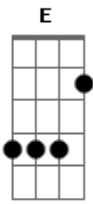

Alisson e Neide - Ele Veio e Virá

Tom: A
Intro: A D A E A A

A D
Na primeira vinda veio na manjedoura

Mas na segunda vinda
E
Ele veio num trono branco

Na primeira vinda ele andou de jumentinho
Dbm
Mas na segunda vinda ele veio num cavalo branco
Gbm

Na primeira vinda
D
Ele veio tão humilhado, mas na segunda vinda
E
Lá vem ele exaltado

Na primeira vinda ele veio como cordeiro
Dbm
Mas na segunda vinda la Vem ele é o leão
Gbm
A D D
E ele vai te chama, e ele vai me chama

A D
Na primeira vinda veio na manjedoura

Mas na segunda vinda
E
Ele veio num trono branco

Dbm
Na primeira vinda ele andou de jumentinho

Gbm
Mas na segunda vinda ele veio num cavalo branco

A
Na primeira vinda
D
Ele veio tão humilhado, mas na segunda vinda
E
Lá vem ele exaltado

A D A A
Ele é o Deus de abraão

Acordes

© ukulele-chords.com

© ukulele-chords.com

© ukulele-chords.com

© ukulele-chords.com

© ukulele-chords.com

© ukulele-chords.com