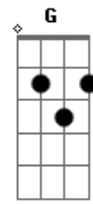

Alisson e Neide - Ele Veio e Virá

Tom: A
Intro: A D A E A A

A D
Na primeira vinda veio na manjedoura

Mas na segunda vinda
E
Ele veio num trono branco

Na primeira vinda ele andou de jumentinho
Dbm
Mas na segunda vinda ele veio num cavalo branco
Gbm

Na primeira vinda
D
Ele veio tão humilhado, mas na segunda vinda
E
Lá vem ele exaltado

Na primeira vinda ele veio como cordeiro
Dbm
Mas na segunda vinda la Vem ele é o leão
Gbm
A D D
E ele vai te chama, e ele vai me chama

A D
Na primeira vinda veio na manjedoura

Mas na segunda vinda
E
Ele veio num trono branco

Dbm
Na primeira vinda ele andou de jumentinho

Gbm
Mas na segunda vinda ele veio num cavalo branco

A
Na primeira vinda
D
Ele veio tão humilhado, mas na segunda vinda
E
Lá vem ele exaltado

A D A A
Ele é o Deus de abraão

Acordes

© ukulele-chords.com

© ukulele-chords.com

© ukulele-chords.com

© ukulele-chords.com

© ukulele-chords.com

© ukulele-chords.com