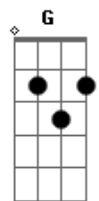

Alisson Campêlo - Remendo de Amor

tom:

Intro: D Bm Em A

Caminhando encontrei um homem caído
De coração massacrado, dilacerado
Aos céus clamei e em prece fiz um pedido
Para acolher este coração desesperado

Abracei aquele coração aflito
Mediquei com carinho e evangelho
Cuidei e servi o alimento bendito
E em oração agradecei

Segui pelas ruas acolhendo os sofridos
Era fome de amor, de casa e de pão

Acordes

© ukulele-chords.com

© ukulele-chords.com

© ukulele-chords.com

© ukulele-chords.com

© ukulele-chords.com

De dignidade eles foram destituídos
Restando só esperança e oração

Me vi abraçando o Mestre Jesus
Cada vez que acolhia um irmão
Um olhar, em uma prece se fazia luz
E abraçados me via nesta canção