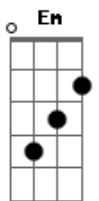

Alisson Campêlo - Remendo de Amor

tom:

Intro: D Bm Em A

Caminhando encontrei um homem caído
De coração massacrado, dilacerado
Aos céus clamei e em prece fiz um pedido
Para acolher este coração desesperado

Abracei aquele coração aflito
Mediquei com carinho e evangelho
Cuidei e servi o alimento bendito
E em oração agradecei

Segui pelas ruas acolhendo os sofridos
Era fome de amor, de casa e de pão

Acordes

© ukulele-chords.com

© ukulele-chords.com

© ukulele-chords.com

© ukulele-chords.com

© ukulele-chords.com

De dignidade eles foram destituídos
Restando só esperança e oração

Me vi abraçando o Mestre Jesus
Cada vez que acolhia um irmão
Um olhar, em uma prece se fazia luz
E abraçados me via nesta canção