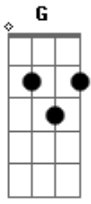

Alison Silva - Uma Decisão

Tom: G
Intro: C G F G C G C

Hoje eu acordei com uma ligação
 Você me dizia muitas coisas sobre nos
 Dizendo que eu tinha que ter uma decisão
 Sobre nossas vidas
 Eu sem ter o que dizer

Ela ficou em silencio

Mas de repente veio uma vontade de falar
 Que o nosso amor não teria fim
 Eu te quero em minha vida
 Não ficarei sem você
 Porque eu te amo
 Te amo eu te amooo

Acordes

© ukulele-chords.com