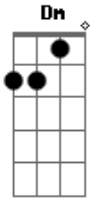

© ukulele-chords.com