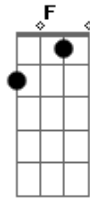

© ukulele-chords.com