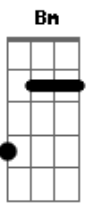

© ukulele-chords.com