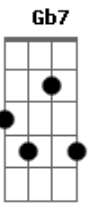

© ukulele-chords.com