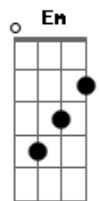

© ukulele-chords.com