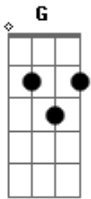

Aline Silva Cantora - Revele-se a Mim

tom:

G

Em C G

Maravilhado estou com Sua Glória

Em C G Dia após dia descubro mais de Ti

Em C G E quanto mais te busco me vejo em Ti

Em C G Estou morrendo pra que o Senhor viva em mim

Em C G Estou morrendo pra que o Senhor viva em mim

C D Em Revele-se a mim

G C D Eu quero te seguir

Em G Estou sedento por Ti

C D Em Revele-se a mim

G C D Eu quero te seguir

Em G Estou sedento por Ti

(C D Em G)
(C D Em G)

Acordes

© ukulele-chords.com

© ukulele-chords.com

© ukulele-chords.com

© ukulele-chords.com

Em C G
Eu escolhi buscar a melhor parte
Em C G
Que é te adorar e te buscar
Em C G
O Santo dos santos é o meu lugar
Em C G
Tua face quer me revelar
Em C G
Tua face quer me revelar
C D Em
Revele-se a mim
G C D
Eu quero te seguir
Em G
Estou sedento por Ti