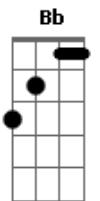

© ukulele-chords.com