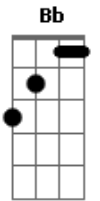

© ukulele-chords.com