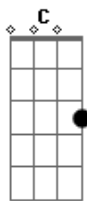

Aline Santos - Mensageira do Rei

tom:

C

Intro: C

[Primeira Parte]

C Dm
Eis aqui as nossas vidas para Te servir
Am F G
Jesus Tu és o nosso Rei e tudo é para Ti
C Dm
Meu caminhar, meu levantar mesmo depois de cair
F G
Tua graça nos faz crescer
F G
Exaltamos o nosso Rei

[Segunda Parte]

C Dm
A Tua mensagem mostrou o nosso mal
Am F G
E o Teu perdão que é forte e real
C Dm
Provou numa cruz Seu amor tão leal
F G
Tua graça nos faz viver
F G

Acordes

© ukulele-chords.com

© ukulele-chords.com

[Terceira Parte]

C Dm
Em oração, em todo tempo, eu quero viver
Am F G
E à Tua palavra crescer e obedecer
C Dm
Reconheço que sem Ti não posso viver
F G
E que tudo é para Ti
F G
E é para o teu servir

[Quarta Parte]