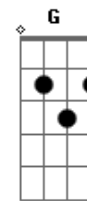

© ukulele-chords.com