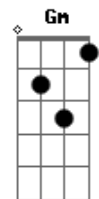

© ukulele-chords.com