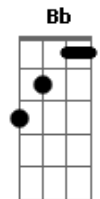

© ukulele-chords.com