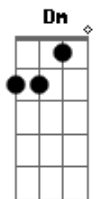

© ukulele-chords.com