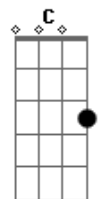

© ukulele-chords.com