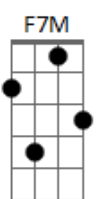

Aline Rissuto - Alto Demais

tom:

Intro: Dm F Bb
A A

Dm Dm
Veja por dentro o medo
Se é alto demais, eu desço, esqueço
A7 Dm
O medo é maior

Dm Dm
Se eu não suportar
Esquecer, adormecer ao seu lado
Bb C F
Eu posso deixar, você se aquecer
Bb C
Espera eu descer, chegar perto e ter
F
Esse momento raro

F7M Gm F7M Bb F7M
Deixa eu subir ver o mar e sentir minha dor
F7M Gm F7M Bb F7M
Deixa eu saltar ver o medo surgir se impor
F7M Gm F7M Bb F7M

Deixa eu perder meu olhar pelo som do tremor
F7M Gm F7M Bb Dm7
Deixa ascender pelo altar desse supremo amor

(F Bb C)
(Dm F Bb)

Dm7 F Bb7M F
Veja por dentro a vida lá fora surgiu
Dm7 F Bb7M F
Todo embrulho lá dentro agora se abriu
Dm7 F Bb7M F
Veja de cima meus olhos e mágoa cair
Dm7 F Bb7M F Dm7
Tento pela liberdade, me libertar de mim

Dm7 F Bb7M F
Veja por dentro a vida lá fora surgiu
Dm7 F Bb7M F
Todo embrulho lá dentro agora se abriu
Dm7 F Bb7M F
Veja de cima meus olhos e mágoa cair
Dm7 F Bb7M F F7M
Tento pela liberdade, me libertar de mim