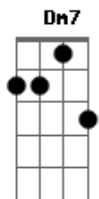

Aline Rissuto - Alto Demais

tom:

Intro: Dm F Bb
A A

Dm Dm
Veja por dentro o medo
Se é alto demais, eu desço, esqueço
A7 Dm
O medo é maior

Dm Dm
Se eu não suportar
Esquecer, adormecer ao seu lado
Bb C F
Eu posso deixar, você se aquecer
Bb C
Espera eu descer, chegar perto e ter
F
Esse momento raro

F7M Gm F7M Bb F7M
Deixa eu subir ver o mar e sentir minha dor
F7M Gm F7M Bb F7M
Deixa eu saltar ver o medo surgir se impor
F7M Gm F7M Bb F7M

Deixa eu perder meu olhar pelo som do tremor
F7M Gm F7M Bb Dm7
Deixa ascender pelo altar desse supremo amor

(F Bb C)
(Dm F Bb)

Dm7 F Bb7M F
Veja por dentro a vida lá fora surgiu
Dm7 F Bb7M F
Todo embrulho lá dentro agora se abriu
Dm7 F Bb7M F
Veja de cima meus olhos e mágoa cair
Dm7 F Bb7M F Dm7
Tento pela liberdade, me libertar de mim

Dm7 F Bb7M F
Veja por dentro a vida lá fora surgiu
Dm7 F Bb7M F
Todo embrulho lá dentro agora se abriu
Dm7 F Bb7M F
Veja de cima meus olhos e mágoa cair
Dm7 F Bb7M F F7M
Tento pela liberdade, me libertar de mim