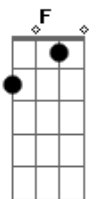

Aline Rissuto - Alto Demais

tom:

Intro: Dm F Bb
A A

Dm Dm
Veja por dentro o medo
Se é alto demais, eu desço, esqueço
A7 Dm
O medo é maior

Dm Dm
Se eu não suportar
Esquecer, adormecer ao seu lado
Bb C F
Eu posso deixar, você se aquecer
Bb C
Espera eu descer, chegar perto e ter
F
Esse momento raro

(F Bb C)
(Dm F Bb)

Dm7 F Bb7M F
Veja por dentro a vida lá fora surgiu
Dm7 F Bb7M F
Todo embrulho lá dentro agora se abriu
Dm7 F Bb7M F
Veja de cima meus olhos e mágoa cair
Dm7 F Bb7M F Dm7
Tento pela liberdade, me libertar de mim

Dm7 F Bb7M F
Veja por dentro a vida lá fora surgiu
Dm7 F Bb7M F
Todo embrulho lá dentro agora se abriu
Dm7 F Bb7M F
Veja de cima meus olhos e mágoa cair
Dm7 F Bb7M F F7M
Tento pela liberdade, me libertar de mim

[Final] Bb F7M Bb F7M

Acordes

© ukulele-chords.com

© ukulele-chords.com

© ukulele-chords.com

© ukulele-chords.com

© ukulele-chords.com

© ukulele-chords.com