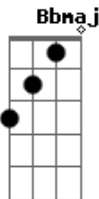

© ukulele-chords.com