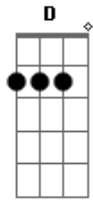

Aline Love & Club Band - Não Demore

Tom: D

Intro: Bm G A

Bm G A
Fiz um mundo que é só teu
Bm G A
Com paisagens de verão
Bm G A
Dediquei de alma e coração
Bm G A
E tem música no ar
Bm G A
Todo o tempo pra passar
Bm G A A7
0 que não passa é só eu e você

Gbm D A Db
E não demore
D E Gbm

Tô cansando de esperar
Gbm D A Db
E não demore
D E Gbm
Tô cansando de esperar

Bm G A
Não pense que está tão longe
Bm G A
Porque é tão simples chegar
Bm G A
Basta querer me encontrar
Bm G A
Siga a música no ar
Bm G A
Todo o tempo pra passar
Bm G A A7
0 que não passa é só eu e você

Acordes