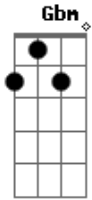

© ukulele-chords.com