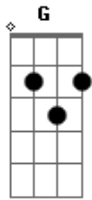

Aline Love & Club Band - Não Demore

Tom: D

Intro: Bm G A

Bm G A
Fiz um mundo que é só teu
Bm G A
Com paisagens de verão
Bm G A
Dediquei de alma e coração
Bm G A
E tem música no ar
Bm G A
Todo o tempo pra passar
Bm G A A7
0 que não passa é só eu e você

Gbm D A Db
E não demore
D E Gbm

Tô cansando de esperar
Gbm D A Db
E não demore
D E Gbm
Tô cansando de esperar

Bm G A
Não pense que está tão longe
Bm G A
Porque é tão simples chegar
Bm G A
Basta querer me encontrar
Bm G A
Siga a música no ar
Bm G A
Todo o tempo pra passar
Bm G A A7
0 que não passa é só eu e você

Acordes

© ukulele-chords.com

© ukulele-chords.com

© ukulele-chords.com

© ukulele-chords.com

© ukulele-chords.com

© ukulele-chords.com

© ukulele-chords.com

© ukulele-chords.com