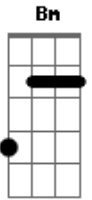

© ukulele-chords.com

© ukulele-chords.com