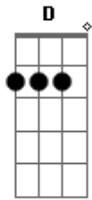

Aline Love & Club Band - Não Demore

Tom: D

Intro: Bm G A

Bm G A
Fiz um mundo que é só teu
Bm G A
Com paisagens de verão
Bm G A
Dediquei de alma e coração
Bm G A
E tem música no ar
Bm G A
Todo o tempo pra passar
Bm G A A7
0 que não passa é só eu e você

Gbm D A Db
E não demore
D E Gbm

Tô cansando de esperar
Gbm D A Db
E não demore
D E Gbm
Tô cansando de esperar
Bm G A
Não pense que está tão longe
Bm G A
Porque é tão simples chegar
Bm G A
Basta querer me encontrar
Bm G A
Siga a música no ar
Bm G A
Todo o tempo pra passar
Bm G A A7
0 que não passa é só eu e você

Acordes