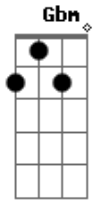

© ukulele-chords.com

© ukulele-chords.com