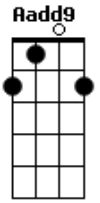

ukulele-chords.com