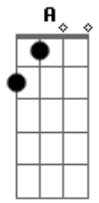

Aline Lana - Graça

tom:

Intro: Gbm D A E

D E
Sangue derramado, preço que foi pago
Gbm Dbm
Me alcançou, me alcançou
D E
Favor imerecido, morreu por meus pecados
Gbm Aadd9
E me salvou, e me salvou

D E Gbm
Jesus que deu sua vida para resgatar a minha

E
Eu só posso agradecer por tudo que fez
D E Gbm E
Jesus a maior prova de amor, só poderia vir do meu senhor

Gbm D
Tua graça me salvou, teu amor me capturou
A E
Sou herdeiro da promessa

D E
Maravilhoso graça eu reconheço
Gbm E
Maravilhosa graça eu não mereço

Acordes