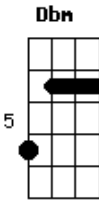

© ukulele-chords.com

ukulele-chords.com