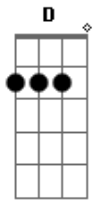

© ukulele-chords.com