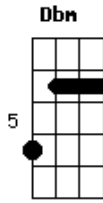

© ukulele-chords.com

ukulele-chords.com