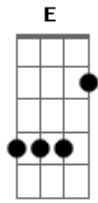

Aline Lana - Graça

tom:

Intro: Gbm D A E

D E
Sangue derramado, preço que foi pago
Gbm Dbm
Me alcançou, me alcançou
D E
Favor imerecido, morreu por meus pecados
Gbm Aadd9
E me salvou, e me salvou

D E Gbm
Jesus que deu sua vida para resgatar a minha

E
Eu só posso agradecer por tudo que fez
D E Gbm E
Jesus a maior prova de amor, só poderia vir do meu senhor

Gbm D
Tua graça me salvou, teu amor me capturou
A E
Sou herdeiro da promessa

D E
Maravilhoso graça eu reconheço
Gbm E
Maravilhosa graça eu não mereço

Acordes

© ukulele-chords.com

© ukulele-chords.com

© ukulele-chords.com

© ukulele-chords.com

ukulele-chords.com

ukulele-chords.com