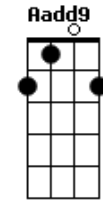

ukulele-chords.com