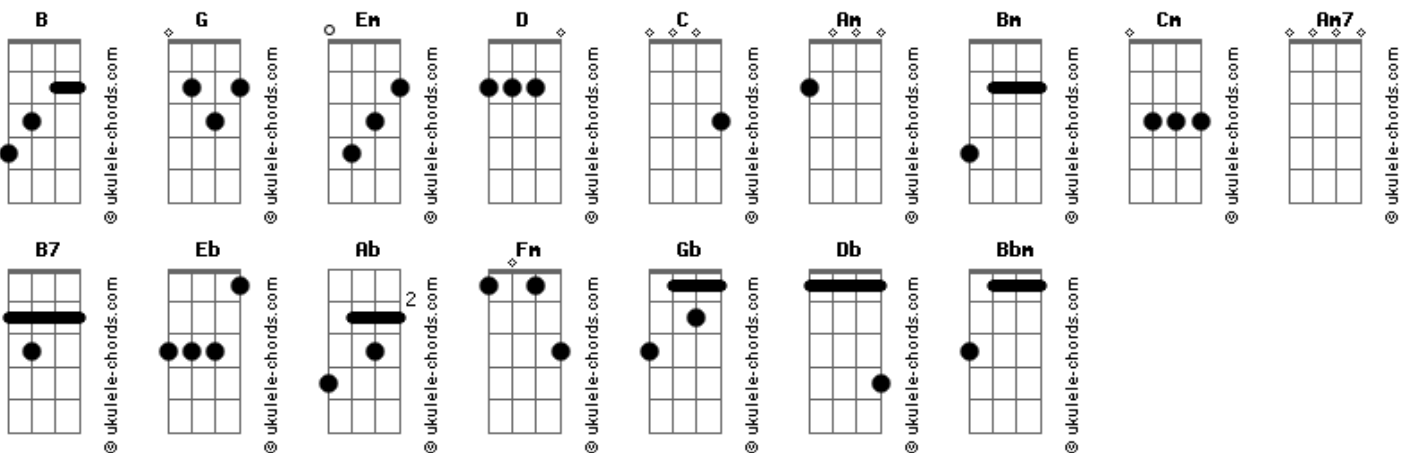

# Aline Kaiany - Poema de Deus

tom:

Intro: **Em** **D** **C** **D**  
**Em** **D** **C** **D**

**G**  
É, o brilho do teus olhos já se ofuscou  
**Em**  
O teu sorriso por um tempo se apagou  
**G** **Am**  
Tem gente que não compreende o seu momento  
**C** **G**  
Mas saiba que a sua história Deus Valorizou  
**D** **Em**  
Estão tentando enterrar o teu legado  
**D** **C**  
O que não sabem é você é semente  
**G** **Am**  
Com sangue carmesim você já foi regado  
**D** **Em**  
Tua raiz é muito forte e persistente  
**D** **C**  
Eu sei que ainda existe aí um grão de fé  
**Bm** **Am**  
Se restou lágrimas então deixa cair  
**G** **C**  
Isso é o bastante pra você ficar de pé  
**Cm** **Em**  
O necessário para Deus interagir  
**D** **C**  
Tribulações foram feitas na sua medida  
**Bm** **Am**  
Suporte agora isso não é o fim da vida  
**G** **C**  
Erga a cabeça você é um vencedor  
**D** **G** **D**  
O seu interior Deus hoje visitou

**G** **Bm**  
Deus colocou a mão no escombro do teu coração  
**Em** **D**  
E falou que hoje vai ter restituição  
**C** **G**  
Por trás da cortina que existe nesse céu  
**Am** **D**  
Tem um Deus que atende o choro de um servo fiel  
**G** **Bm**  
Não és um rabisco que o mundo desenhou  
**Em** **D**  
Você é poema que um dia Deus cantou  
**C** **G**  
Você é uma carta que Deus escreveu pro mundo  
**Am** **D** **Em**  
Você é imagem e semelhança do Senhor

## Acordes

**Am7** **B** **B7** **Em**

**Bm** **C**  
Eu sei que ainda existe aí um grão de fé  
**Bm** **Am**  
Se restou lágrimas então deixa cair  
**G** **C**  
Isso é o bastante pra você ficar de pé  
**Cm** **Em**  
O necessário para Deus interagir  
**D** **C**  
Tribulações foram feitas na sua medida  
**Bm** **Am**  
Suporte agora isso não é o fim da vida  
**G** **C**  
Erga a cabeça você é um vencedor  
**D** **G** **D**  
O seu interior Deus hoje visitou