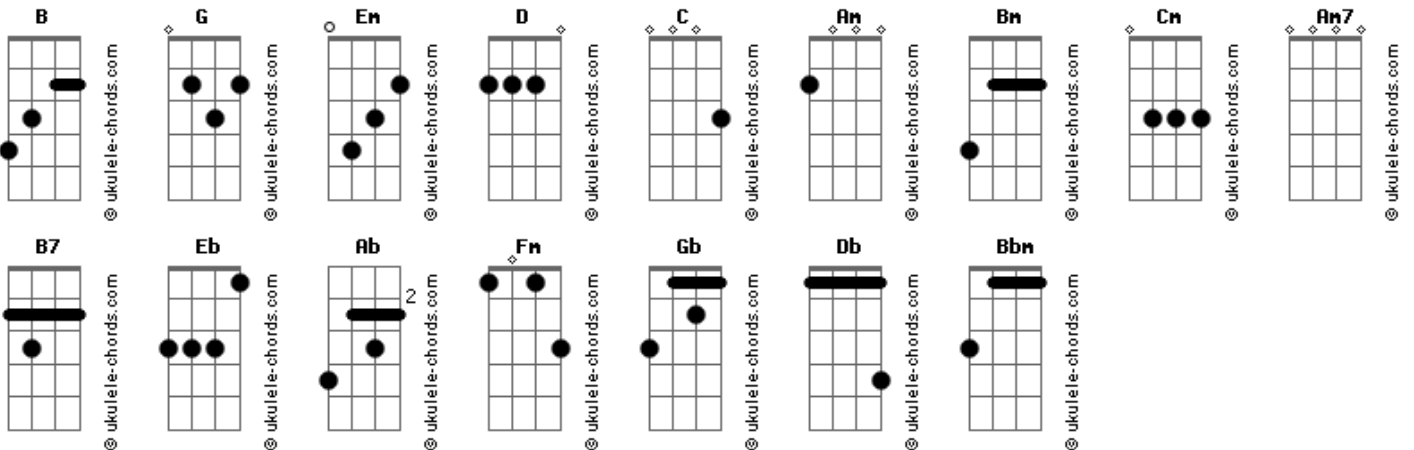

Aline Kaiany - Poema de Deus

tom:

Intro: **Em D C D**
Em D C D

G
É, o brilho do teus olhos já se ofuscou
Em
O teu sorriso por um tempo se apagou
C
Tem gente que não compreende o seu momento
G Am
Mas saiba que a sua história Deus Valorizou
D Em
Estão tentando enterrar o teu legado
D C
O que não sabem é você é semente
G Am
Com sangue carmesim você já foi regado
D Em
Tua raiz é muito forte e persistente
D C
Eu sei que ainda existe aí um grão de fé
Bm Am
Se restou lágrimas então deixa cair
G C
Isso é o bastante pra você ficar de pé
Cm Em
O necessário para Deus interagir
D C
Tribulações foram feitas na sua medida
Bm Am
Suporte agora isso não é o fim da vida
G C
Erga a cabeça você é um vencedor
D G D
O seu interior Deus hoje visitou

G Bm
Deus colocou a mão no escombro do teu coração
Em D
E falou que hoje vai ter restituição
C G
Por trás da cortina que existe nesse céu
Am D
Tem um Deus que atende o choro de um servo fiel
G Bm
Não és um rabisco que o mundo desenhou
Em D
Você é poema que um dia Deus cantou
C G
Você é uma carta que Deus escreveu pro mundo
Am D Em
Você é imagem e semelhança do Senhor

[Solo] **D C G Am**

Acordes

Am7 B B7 Em

Bm C
Eu sei que ainda existe aí um grão de fé
Bm Am
Se restou lágrimas então deixa cair
G C
Isso é o bastante pra você ficar de pé
Cm Em
O necessário para Deus interagir
D C
Tribulações foram feitas na sua medida
Bm Am
Suporte agora isso não é o fim da vida
G C
Erga a cabeça você é um vencedor
D G D
O seu interior Deus hoje visitou