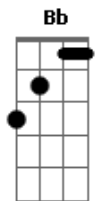

Aline Frazão - Kamba de Fala

Tom: F

Intro: Am Am Gm / Am Am Gm Fm Bb

Am Gm A Am
 Recebe este kandando com todo o agarimo que há no meu peito

Am Gm A Am
 Que o sol da minha terra pinte um arco-íris no teu cacimbo

C A Am
 Vermelho lindo, tão lindo
 Gm A Am
 Vermelho lindo, minha kamba, na fala te sinto

Am
 Vem comigo, vem sem medo

C
 Nosso namoro não é mais segredo
 Gm

Vamos no meio da rua

C
 Mão com mão, lado a lado

Am Gm A Am .
 Que o sol da minha terra pinte um arco-íris no teu cacimbo

Am Gm A Am .
 Que a chuva deste céu se deite no teu chão deixando carimbo

Am Gm A
 Teu verde lindo, teu verde lindo

Am Gm A
 Meu kamba, na fala te sinto

Am Gm A
 Vermelho lindo, vermelho lindo

Am Gm A
 Minha kamba, na fala te sinto

Acordes

© ukulele-chords.com

© ukulele-chords.com

© ukulele-chords.com

© ukulele-chords.com

© ukulele-chords.com