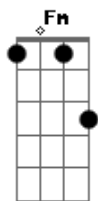

C A Am
 Vermelho lindo, tão lindo
 Gm A Am
 Vermelho lindo, minha kamba, na fala te sinto

Am
 Vem comigo, vem sem medo

C
 Nosso namoro não é mais segredo
 Gm

Vamos no meio da rua

C
 Mão com mão, lado a lado

Gm
 Se a minha boca encaixa na tua
 Bb Am Gm Fm Bb
 De escondê-lo está o coração cansado

Am Gm A Am .
 Recebe este kandando com todo o agarimo que há no meu peito

Am Gm A Am .
 Chega perto com a voz que do teu falar encanta-me o jeito

Am Gm A Am .
 Que o sol da minha terra pinte um arco-íris no teu cacimbo

Am Gm A Am .
 Que a chuva deste céu se deite no teu chão deixando carimbo

Am Gm A
 Teu verde lindo, teu verde lindo

Am Gm A
 Meu kamba, na fala te sinto

Am Gm A
 Vermelho lindo, vermelho lindo

Am Gm A
 Minha kamba, na fala te sinto

Acordes

© ukulele-chords.com

© ukulele-chords.com

© ukulele-chords.com

© ukulele-chords.com

© ukulele-chords.com