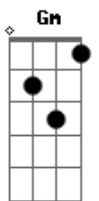

Aline Frazão - Kamba de Fala

Tom: F

Intro: Am Am Gm / Am Am Gm Fm Bb

Am Gm A Am
 Recebe este kandando com todo o agarimo que há no meu peito

Am Gm A Am
 Que o sol da minha terra pinte um arco-íris no teu cacimbo

C A Am
 Vermelho lindo, tão lindo
 Gm A Am
 Vermelho lindo, minha kamba, na fala te sinto

Am
 Vem comigo, vem sem medo

C
 Nosso namoro não é mais segredo
 Gm

Vamos no meio da rua

C
 Mão com mão, lado a lado

Am Gm A Am .
 Que o sol da minha terra pinte um arco-íris no teu cacimbo

Am Gm A Am .
 Que a chuva deste céu se deite no teu chão deixando carimbo

Am Gm A
 Teu verde lindo, teu verde lindo

Am Gm A
 Meu kamba, na fala te sinto

Am Gm A
 Vermelho lindo, vermelho lindo

Am Gm A
 Minha kamba, na fala te sinto

Acordes

© ukulele-chords.com

© ukulele-chords.com

© ukulele-chords.com

© ukulele-chords.com

© ukulele-chords.com