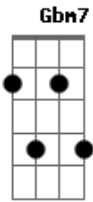

Aline Frazão - Assinatura de Sal

Tom: E

Intro: Gbm7

Soa no ar uma melodia
E já posso sentir na pele a maresia

Deixar sua assinatura

De sal

Na cara como uma pintura
De cal

Abrindo a janela o frio a memória
Esqueceu

Num momento em que o peito apertado escreveu

No vidro gelado a vapor

Uma frase perdida de amor
Eu juro

Que posso ouvir daqui

A espuma da onda dengosa que enrola na areia

Antes de adormecer

Juro que posso ouvir daqui

O som do gingado que faz a kianda sereia

No mar até ao amanhecer

Até ao amanhecer

Acordes

© ukulele-chords.com

© ukulele-chords.com

© ukulele-chords.com

© ukulele-chords.com