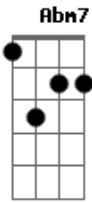

© ukulele-chords.com