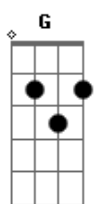

Aline Condé - Cura

tom:

A (forma dos acordes no tom de G)

Capostrate na 2ª casa

Intro: A7M C7M D7M A7M

A7M
Navegar
Sem ver
Saber onde vai dar
D7M A7M
Nas águas desta vida flutuar
A7M
Sem pressa sem medo
Do jeito e no tempo que puder
D7M A7M
Curtir a caminhada
C7M
Sentir
Que tudo esta
Em seu lugar
D7M
Agora
Dancar pela estrada afora
A7M
Deixe tudo se mover
C7M
Respirar
Confiar

D7M
Seguir em frente
Deixe o sol brilhar na mente
A7M C7M D7M
Saiba tudo vai fluir (iiiiiiIIIIII)
A7M
Cura

D7M
Deixar somente ser
C7M
Somente se deixar
D7M
Então compreender
Que tudo esta em seu lugar
A7M
Cura

Acordes

© ukulele-chords.com

© ukulele-chords.com

© ukulele-chords.com

© ukulele-chords.com

© ukulele-chords.com

D7M
Libera transmuta
C7M
Se aquiete deixe estar
D7M
Tá dentro pode ver
Há cura em você
C7M
Sentir
Que tudo esta
Em seu lugar
D7M
Agora
Dancar pela estrada afora
A7M
Deixe tudo se mover
C7M
Respirar
Confiar
D7M
Seguir em frente
Deixe o sol brilhar na mente
A7M C7M D7M
Saiba tudo vai fluir (iiiiiiIIIIII)
A7M
Cura
D7M
Deixar somente ser
C7M
Somente se deixar
D7M
Então compreender
Que tudo esta em seu lugar
A7M
Cura
D7M
Libera transmuta
C7M
Se aquiete deixe estar
D7M
Tá dentro vem cá ver
A7M C7M D7M A7M
Há cura em você