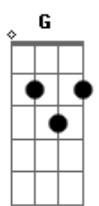

Aline Condé - Cura

tom:

A (forma dos acordes no tom de G)

Capostrate na 2ª casa

Intro: A7M C7M D7M A7M

A7M
Navegar
Sem ver
Saber onde vai dar
D7M A7M
Nas águas desta vida flutuar
A7M
Sem pressa sem medo
Do jeito e no tempo que puder
D7M A7M
Curtir a caminhada
C7M
Sentir
Que tudo esta
Em seu lugar
D7M
Agora
Dancar pela estrada afora
A7M
Deixe tudo se mover
C7M
Respirar
Confiar

D7M
Seguir em frente
Deixe o sol brilhar na mente
A7M C7M D7M
Saiba tudo vai fluir (iiiiiiIIIIII)
A7M
Cura

D7M
Deixar somente ser
C7M
Somente se deixar
D7M
Então compreender
Que tudo esta em seu lugar
A7M
Cura

Acordes

© ukulele-chords.com

© ukulele-chords.com

© ukulele-chords.com

© ukulele-chords.com

© ukulele-chords.com

D7M
Libera transmuta
C7M
Se aquiete deixe estar
D7M
Tá dentro pode ver
Há cura em você
C7M
Sentir
Que tudo esta
Em seu lugar
D7M
Agora
Dancar pela estrada afora
A7M
Deixe tudo se mover
C7M
Respirar
Confiar
D7M
Seguir em frente
Deixe o sol brilhar na mente
A7M C7M D7M
Saiba tudo vai fluir (iiiiiiIIIIII)
A7M
Cura
D7M
Deixar somente ser
C7M
Somente se deixar
D7M
Então compreender
Que tudo esta em seu lugar
A7M
Cura
D7M
Libera transmuta
C7M
Se aquiete deixe estar
D7M
Tá dentro vem cá ver
A7M C7M D7M A7M
Há cura em você