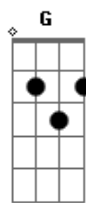

Aline Barros - Tudo É Diferente

tom:

D
 Abraça-me, Senhor
 D A
 Não me deixe ir
 Bm G
 Eu quero estar
 D A
 Em Teus braços de amor
 Intro: G Bm D A
 G Bm D A
 G Bm D A
 G Bm D A

 D
 Contigo eu quero estar
 G
 Te dar o meu louvor
 Bm
 Preciso desse amor
 G A
 Jesus, és tudo para mim

 D
 Meu coração Te entreguei
 G
 Pois deste a vida por mim
 Bm G
 Tua graça é tudo o que eu preciso
 A
 Jesus, és tudo para mim

 Bm G
 Abraça-me, Senhor
 D A
 Não me deixe ir
 Bm G
 Eu quero estar
 D A
 Em Teus braços de amor

 D
 Meu coração Te entreguei
 G
 Pois deste a vida por mim
 Bm G
 Tua graça é tudo o que eu preciso
 A
 Jesus, és tudo para mim

 Bm D G
 Abraça-me, Senhor
 D A
 Não me deixe ir
 Bm G
 Eu quero estar
 D A
 Em Teus braços de amor
 Bm D G

 D A
 Já não sou mais o mesmo
 Bm
 Minha vida mudou
 G
 Contigo quero estar para sempre

 [Final] G Bm D A
 G Bm D

Acordes

© ukulele-chords.com

© ukulele-chords.com

© ukulele-chords.com

© ukulele-chords.com

© ukulele-chords.com