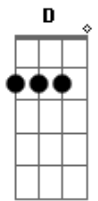

Aline Barros - Tim Tim Por Tim Tim

Tom: D
Intro: G D A D G D A D

G D
Tim-tim por tim-tim
A A D
Deus quem fez você assim
G D
Tim-tim por tim-tim
A D
Cada pedacinho

A A
Bota a mão no pé, se sabe onde é
A A
Bota a mão no nariz
D
Se sabe o que diz
A D
Bota a mão na boca, na orelha
D Bm
Na bochecha e no cabelo
G A D
Quero ver você beijar o cotovelo!
Em A D

Cada pedacinho de você
A
Deus caprichou
D
Quando foi fazer
Em A D
Cada pedacinho de você
Em
Coloque a mão
A D
Quando me ouvir dizer
D A
Bota a mão no umbigo
D A
Se sabe o que digo
A
Bota a mão no queixo
D
E faz o remelexo
A D
Bota a mão na boca, na orelha
D Bm
Na bochecha e no cabelo
G A D
Quero ver você beijar o cotovelo!

Acordes

© ukulele-chords.com