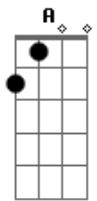

© ukulele-chords.com