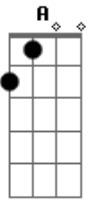

© ukulele-chords.com