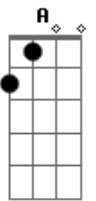

© ukulele-chords.com