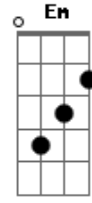

© ukulele-chords.com