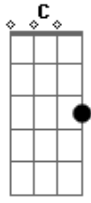

© ukulele-chords.com