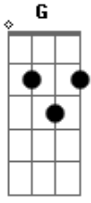

Enche-me
F G
E usa-me

F C
Senhor

Acordes

© ukulele-chords.com