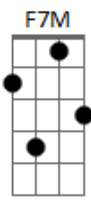

© ukulele-chords.com