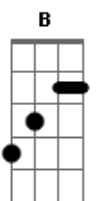

# Aline Barros - Sol da Justiça

tom:

Intro: D Am Em G

[Primeira Parte]

D G  
Hoje eu acordei o Sol  
Pela manhã eu te busquei  
E à tarde, quando o Sol cair  
Ainda assim te exaltarei  
Hoje eu acordei o Sol  
Pela manhã eu te busquei  
Foi lindo ouvir a tua voz

[Primeira Parte]

D G  
Hoje eu acordei o Sol  
Pela manhã eu te busquei  
E à tarde, quando o Sol cair  
Ainda assim te exaltarei  
Hoje eu acordei o Sol  
Pela manhã eu te busquei

© ukulele-chords.com

© ukulele-chords.com

© ukulele-chords.com

© ukulele-chords.com

Foi lindo ouvir a tua voz  
Dizendo Filho, não te deixei  
[Refrão]

D G  
Quero buscar-te, oh, Deus  
Sol da justiça és tu, Se à noite eu chorar  
O dia vai chegar, E a vitória virá  
Quero buscar-te, oh, Deus  
Sol da justiça és tu, Se à noite eu chorar  
O dia vai chegar, E a vitória virá  
Para mim

( D Am Em G )

[Ponte]

D  
O choro pode durar uma noite inteira  
Mas a alegria vem em meio à escuridão  
Dm  
O choro pode durar uma noite inteira  
Mas a alegria vem em meio à provação

[Refrão]

D G  
Quero buscar-te, oh, Deus  
Sol da justiça és tu, Se à noite eu chorar  
O dia vai chegar, E a vitória virá  
E  
Quero buscar-te, oh, Deus  
Sol da justiça és tu, Se à noite eu chorar  
O dia vai chegar, E a vitória virá  
Para mim