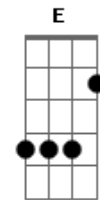

© ukulele-chords.com