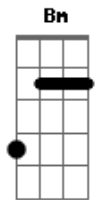

© ukulele-chords.com