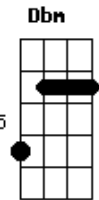

© ukulele-chords.com