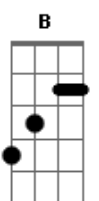

Aline Barros - Sol da Justiça

tom:

Intro: D Am Em G

[Primeira Parte]

D G
Hoje eu acordei o Sol
D
Pela manhã eu te busquei
G
E à tarde, quando o Sol cair
D
Ainda assim te exaltarei
G
Hoje eu acordei o Sol
D
Pela manhã eu te busquei
G
Foi lindo ouvir a tua voz
Dizendo Filho, não te deixei

[Primeira Parte]

D G
Hoje eu acordei o Sol
D
Pela manhã eu te busquei
G
E à tarde, quando o Sol cair
D
Ainda assim te exaltarei
G
Hoje eu acordei o Sol
D
Pela manhã eu te busquei

Acordes

© ukulele-chords.com

© ukulele-chords.com

© ukulele-chords.com

G
Foi lindo ouvir a tua voz

Dizendo Filho, não te deixei

[Refrão]

D
Quero buscar-te, oh, Deus
Bm G
Sol da justiça és tu, Se à noite eu chorar
D Em A
O dia vai chegar, E a vitória virá
D
Quero buscar-te, oh, Deus
Bm G
Sol da justiça és tu, Se à noite eu chorar
D Em A
O dia vai chegar, E a vitória virá
D
Para mim