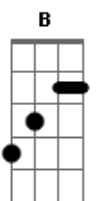

Aline Barros - Sol da Justiça

tom:

Intro: D Am Em G

[Primeira Parte]

D G
Hoje eu acordei o Sol
Pela manhã eu te busquei
E à tarde, quando o Sol cair
Ainda assim te exaltarei
Hoje eu acordei o Sol
Pela manhã eu te busquei
Foi lindo ouvir a tua voz

[Primeira Parte]

D G
Hoje eu acordei o Sol
Pela manhã eu te busquei
E à tarde, quando o Sol cair
Ainda assim te exaltarei
Hoje eu acordei o Sol
Pela manhã eu te busquei

Acordes

© ukulele-chords.com

© ukulele-chords.com

© ukulele-chords.com

Foi lindo ouvir a tua voz

Dizendo Filho, não te deixei

[Refrão]

D G
Quero buscar-te, oh, Deus
Sol da justiça és tu, Se à noite eu chorar
O dia vai chegar, E a vitória virá
Quero buscar-te, oh, Deus
Sol da justiça és tu, Se à noite eu chorar
O dia vai chegar, E a vitória virá
Para mim

(D Am Em G)

[Ponte]

D
O choro pode durar uma noite inteira
Mas a alegria vem em meio à escuridão

Dm G
O choro pode durar uma noite inteira
Mas a alegria vem em meio à provação

[Refrão]

D G
Quero buscar-te, oh, Deus
Sol da justiça és tu, Se à noite eu chorar
O dia vai chegar, E a vitória virá