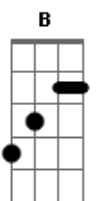

# Aline Barros - Sol da Justiça

tom:

Intro: D Am Em G

[Primeira Parte]

D G  
Hoje eu acordei o Sol  
Pela manhã eu te busquei  
E à tarde, quando o Sol cair  
Ainda assim te exaltarei  
Hoje eu acordei o Sol  
Pela manhã eu te busquei  
Foi lindo ouvir a tua voz

[Primeira Parte]

D G  
Hoje eu acordei o Sol  
Pela manhã eu te busquei  
E à tarde, quando o Sol cair  
Ainda assim te exaltarei  
Hoje eu acordei o Sol  
Pela manhã eu te busquei

© ukulele-chords.com

© ukulele-chords.com

© ukulele-chords.com

© ukulele-chords.com

Foi lindo ouvir a tua voz

Dizendo Filho, não te deixei

[Refrão]

D G  
Quero buscar-te, oh, Deus  
Sol da justiça és tu, Se à noite eu chorar  
O dia vai chegar, E a vitória virá  
Quero buscar-te, oh, Deus  
Sol da justiça és tu, Se à noite eu chorar  
O dia vai chegar, E a vitória virá  
Para mim

( D Am Em G )

[Ponte]

D  
O choro pode durar uma noite inteira  
Mas a alegria vem em meio à escuridão

Dm G  
O choro pode durar uma noite inteira  
Mas a alegria vem em meio à provação

[Refrão]

D G  
Quero buscar-te, oh, Deus  
Sol da justiça és tu, Se à noite eu chorar  
O dia vai chegar, E a vitória virá