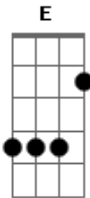

© ukulele-chords.com