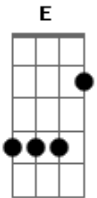

© ukulele-chords.com