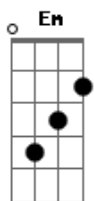

© ukulele-chords.com