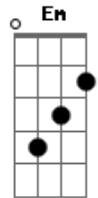

© ukulele-chords.com