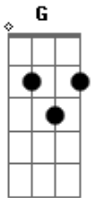

Aline Barros - Sim Jesus

Tom: D

D G
Olhe pra direita, olhe pra esquerda,
D G
Olhe pra trás, olhe pra mim.
Bm A
Gire no lugar e comece a cantar
G D
Chegou a hora de você dizer sim

G D
Jesus é bom?Sim! Maravilhoso?Sim!
G D
E poderoso?Sim! E minha luz?Sim!
G D
E meu amigo?Sim! Está comigo?Sim!
A D
Em todo tempo diga sim pra Jesus.

G D G D

Sim, sim, sim, sim, Jesus. Sim, sim, sim, sim, Jesus.
G D A D
Sim, sim, sim, sim, Jesus. Em todo tempo diga sim pra Jesus.

G D
Eu quero ver você bater as mãos
G D
Eu quero ver bater os pés assim...
G D
Eu quero ver você sair do chão. Pula!
G A
Eu quero ver você dizer que sim. Sim!

G D
Se verdadeiramente quer andar na luz,
A D
Você precisa dizer sim pra Jesus.
D
Se verdadeiramente quer andar na luz,
A D
Você precisa dizer sim pra Jesus.

Acordes

© ukulele-chords.com

© ukulele-chords.com