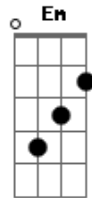

© ukulele-chords.com