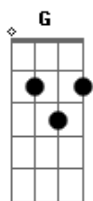

Aline Barros - Sim Jesus

Tom: D

D G
Olhe pra direita, olhe pra esquerda,
D G
Olhe pra trás, olhe pra mim.
Bm A
Gire no lugar e comece a cantar
G D
Chegou a hora de você dizer sim

G D
Jesus é bom?Sim! Maravilhoso?Sim!
G D
E poderoso?Sim! E minha luz?Sim!
G D
E meu amigo?Sim! Está comigo?Sim!
A D
Em todo tempo diga sim pra Jesus.

G D G D

Sim, sim, sim, sim, Jesus. Sim, sim, sim, sim, Jesus.
G D A D
Sim, sim, sim, sim, Jesus. Em todo tempo diga sim pra Jesus.

G D
Eu quero ver você bater as mãos
G D
Eu quero ver bater os pés assim...
G D
Eu quero ver você sair do chão. Pula!
G A
Eu quero ver você dizer que sim. Sim!

G D
Se verdadeiramente quer andar na luz,
A D
Você precisa dizer sim pra Jesus.
D
Se verdadeiramente quer andar na luz,
A D
Você precisa dizer sim pra Jesus.

Acordes

© ukulele-chords.com

© ukulele-chords.com