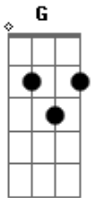

Aline Barros - Sim Jesus

Tom: D

D G
Olhe pra direita, olhe pra esquerda,
D G
Olhe pra trás, olhe pra mim.
Bm A
Gire no lugar e comece a cantar
G D
Chegou a hora de você dizer sim

G D
Jesus é bom?Sim! Maravilhoso?Sim!
G D
E poderoso?Sim! E minha luz?Sim!
G D
E meu amigo?Sim! Está comigo?Sim!
A D
Em todo tempo diga sim pra Jesus.

G D G D

Sim, sim, sim, sim, Jesus. Sim, sim, sim, sim, Jesus.
G D A D
Sim, sim, sim, sim, Jesus. Em todo tempo diga sim pra Jesus.

G D
Eu quero ver você bater as mãos
G D
Eu quero ver bater os pés assim...
G D
Eu quero ver você sair do chão. Pula!
G A
Eu quero ver você dizer que sim. Sim!

G D
Se verdadeiramente quer andar na luz,
A D
Você precisa dizer sim pra Jesus.
D
Se verdadeiramente quer andar na luz,
A D
Você precisa dizer sim pra Jesus.

Acordes

© ukulele-chords.com

© ukulele-chords.com