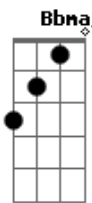

Aline Barros - Salmo 139

tom:

Intro: F F Bbadd9
F F Bb7M

F
Senhor, Tu me sondas
Bb
E me conheces
Gm C F F
Sabes quando assento e levanto
F
Esquadrinhas meu andar
Bb F
E o meu deitar
Gm C F
Conheces todos os meus caminhos
F C
Ainda a palavra
Eb D
Não me chegou à boca, não
Gm Gm C
E Tu já conheces, Senhor
Dm F Bb F
Tu me cercas por trás e por diante
Gm Gm
E sobre mim põe
C
Tua mão
F F
Sonda-me, ó Deus
Bb C
Conhece o meu coração
Dm C G C
Prova-me os pensamentos
F Bb C
Vê se há em mim algum caminho mal
F Dm C Bb Dm C
E guia-me pelo caminho eterno
F F
Sonda-me, ó Deus
Bb C
Conhece o meu coração
Dm C G C
Prova-me os pensamentos
F Bb C
Vê se há em mim algum caminho mal
F Dm C Bb C F
E guia-me pelo caminho eterno

(F Bb)
(F F Bb7M)

Acordes

© ukulele-chords.com

© ukulele-chords.com

© ukulele-chords.com

© ukulele-chords.com

© ukulele-chords.com

© ukulele-chords.com