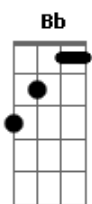

Aline Barros - Salmo 139

tom:

Intro: F F Bbadd9
F F Bb7M

F
Senhor, Tu me sondas
Bb
E me conheces
Gm C F F
Sabes quando assento e levanto
F
Esquadrinhas meu andar
Bb F
E o meu deitar
Gm C F
Conheces todos os meus caminhos
F C
Ainda a palavra
Eb D
Não me chegou à boca, não
Gm Gm C
E Tu já conheces, Senhor
Dm F Bb F
Tu me cercas por trás e por diante
Gm Gm
E sobre mim põe
C
Tua mão
F F
Sonda-me, ó Deus
Bb C
Conhece o meu coração
Dm C G C
Prova-me os pensamentos
F Bb C
Vê se há em mim algum caminho mal
F Dm C Bb Dm C
E guia-me pelo caminho eterno
F F
Sonda-me, ó Deus
Bb C
Conhece o meu coração
Dm C G C
Prova-me os pensamentos
F Bb C
Vê se há em mim algum caminho mal
F Dm C Bb C F
E guia-me pelo caminho eterno

(F Bb)
(F F Bb7M)

Acordes

© ukulele-chords.com

© ukulele-chords.com

© ukulele-chords.com

© ukulele-chords.com

© ukulele-chords.com

© ukulele-chords.com