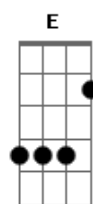

© ukulele-chords.com