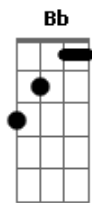

Aline Barros - Salmo 139

tom:

Intro: F F Bbadd9
F F Bb7M

F
Senhor, Tu me sondas
Bb
E me conheces
Gm C F F
Sabes quando assento e levanto
F
Esquadrinhas meu andar
Bb F
E o meu deitar
Gm C F
Conheces todos os meus caminhos
F C
Ainda a palavra
Eb D
Não me chegou à boca, não
Gm Gm C
E Tu já conheces, Senhor
Dm F Bb F
Tu me cercas por trás e por diante
Gm Gm
E sobre mim põe
C
Tua mão
F F
Sonda-me, ó Deus
Bb C
Conhece o meu coração
Dm C G C
Prova-me os pensamentos
F Bb C
Vê se há em mim algum caminho mal
F Dm C Bb Dm C
E guia-me pelo caminho eterno
F F
Sonda-me, ó Deus
Bb C
Conhece o meu coração
Dm C G C
Prova-me os pensamentos
F Bb C
Vê se há em mim algum caminho mal
F Dm C Bb C F
E guia-me pelo caminho eterno

(F Bb)
(F F Bb7M)

Acordes

© ukulele-chords.com

© ukulele-chords.com

© ukulele-chords.com

© ukulele-chords.com

© ukulele-chords.com

© ukulele-chords.com