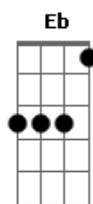

Aline Barros - Salmo 139

tom:

Intro: F F Bbadd9
F F Bb7M

F
Senhor, Tu me sondas
Bb
E me conheces
Gm C F F
Sabes quando assento e levanto
F
Esquadrinhas meu andar
Bb F
E o meu deitar
Gm C F
Conheces todos os meus caminhos
F C
Ainda a palavra
Eb D
Não me chegou à boca, não
Gm Gm C
E Tu já conheces, Senhor
Dm F Bb F
Tu me cercas por trás e por diante
Gm Gm
E sobre mim põe
C
Tua mão
F F
Sonda-me, ó Deus
Bb C
Conhece o meu coração
Dm C G C
Prova-me os pensamentos
F Bb C
Vê se há em mim algum caminho mal
F Dm C Bb Dm C
E guia-me pelo caminho eterno
F F
Sonda-me, ó Deus
Bb C
Conhece o meu coração
Dm C G C
Prova-me os pensamentos
F Bb C
Vê se há em mim algum caminho mal
F Dm C Bb C F
E guia-me pelo caminho eterno

(F Bb)
(F F Bb7M)

Acordes

© ukulele-chords.com

© ukulele-chords.com

© ukulele-chords.com

© ukulele-chords.com

© ukulele-chords.com

© ukulele-chords.com