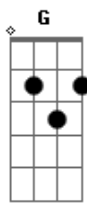

© ukulele-chords.com