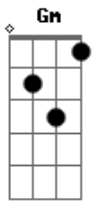

Aline Barros - Salmo 117

Tom: F

F Bb Gm C
 - Dai graças ao Senhor, porque ele é bom!
 Eterna é a sua misericórdia!

Bb Dm C7
 - A casa de Israel agora o diga:
 "Eterna é a sua misericórdia!"

Bb Dm C7
 A casa de Aarão agora o diga:
 "Eterna é a sua misericórdia!"

Gm Dm C F
 Os que temem o Senhor, agora o digam:
 "Eterna é a sua misericórdia!"

A Dbm B7
 - "A pedra que os pedreiros rejeitaram

Tornou-se agora pedra angular.

A Dbm
 Pelo Senhor é que foi feito tudo isso:
 Que maravilhas ele fez a nossos olhos!

Gbm Dbm B E
 Destacasa do Senhor vos bendizemos.
 Que o Senhor e nosso Deus nos ilumine!

Acordes

© ukulele-chords.com

© ukulele-chords.com

© ukulele-chords.com

© ukulele-chords.com

© ukulele-chords.com

© ukulele-chords.com