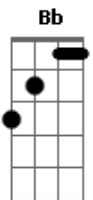

© ukulele-chords.com

© ukulele-chords.com