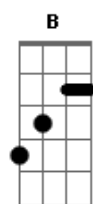

© ukulele-chords.com