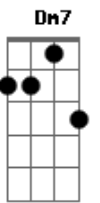

© ukulele-chords.com