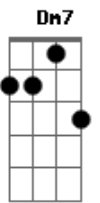

© ukulele-chords.com