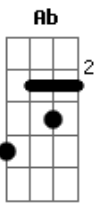

© ukulele-chords.com