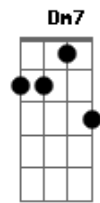

© ukulele-chords.com