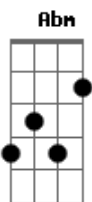

© ukulele-chords.com