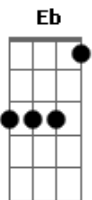

© ukulele-chords.com