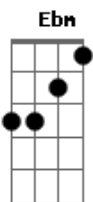

© ukulele-chords.com