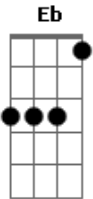

© ukulele-chords.com