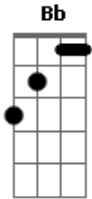

© ukulele-chords.com