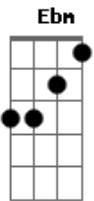

© ukulele-chords.com