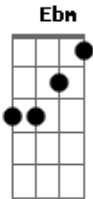

© ukulele-chords.com