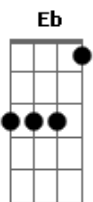

© ukulele-chords.com