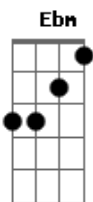

© ukulele-chords.com