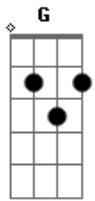

© ukulele-chords.com