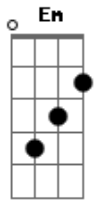

© ukulele-chords.com