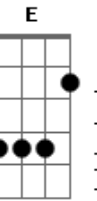

© ukulele-chords.com