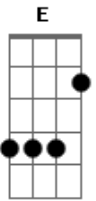

© ukulele-chords.com