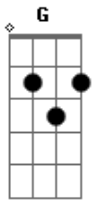

A7 **D** **Aadd9** **Bm7** **G**
Bem mais que um desejo Tu és essencial pra sustentar

D **A** **A**
A minha vida Senhor Jesus

D **A**
Eu tenho sede de Ti

Bm7 **G**
Minh'alma anseia por Ti

Bm **Em** **A** **A**
Só me satisfaço quando estou junto aos teus pés

(**Am** **Em** **G** **D** **Am** **Em** **D** **G** **D** **Em** **D**)

Am **Em** **G** **D** **Am** **Em** **D** **A**

D **A**
Eu tenho sede de Ti

Bm7 **G**
Minh'alma anseia por Ti

Bm **Em** **A** **A**
Só me satisfaço quando estou junto aos teus pés

Bm7 **G**
Minh'alma anseia por Ti

Bm **Em** **A** **A**
Só me satisfaço quando estou junto aos teus pés

D **A**
Eu tenho sede de Ti

Bm7 **G**
Minh'alma anseia por Ti

Bm **Em** **A** **G** **D** **E** **A** **D** **D** **D**
D **D**

Manancial,única fonte de vida tu és

Acordes

© ukulele-chords.com

© ukulele-chords.com

© ukulele-chords.com

© ukulele-chords.com

© ukulele-chords.com

© ukulele-chords.com