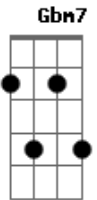

© ukulele-chords.com