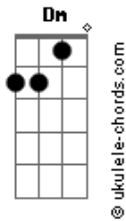

Aline Barros - Eternidad

tom:

Intro: Bb Dm C F Bb Dm C

Dm F
¿Hasta dónde va Tu gran amor?
Dm F
¿Será que tiene un fin?
Dm F
¿A dónde fue que comenzó
Dm F
Tu gran amor por mí?

Bb
Antes del inicio
F
Tú ya eras el amor
Dm
Ese amor no tiene fin
C
El que en la cruz me eternizó
Bb
El cielo tiene altura
F
Y el fondo del mar hay fin
Dm
Más no habrá quien Te límite
C
En Tu gran amor por mí
Bb Dm C
Ooh, ooh

F Bb
De eternidad en eternidad
Dm C
Dios me ama, Dios me ama
F Bb
De eternidad en eternidad
Dm C
Dios me ama, Dios me ama
(Bb Dm C Bb Dm C)

Bb
Antes del inicio
F
Tú ya eras el amor

Acordes

Dm
Ese amor no tiene fin
C
El que en la cruz me eternizó
Bb
El cielo tiene altura
F
Y el fondo del mar hay fin
Dm
Más no habrá quien Te límite
C
En Tu gran amor por mí
Bb Dm C
Ooh, ooh