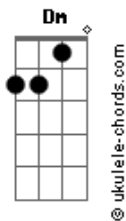

Aline Barros - Eternidad

tom:

Intro: Bb Dm C F Bb Dm C

Dm F
¿Hasta dónde va Tu gran amor?
Dm F
¿Será que tiene un fin?
Dm F
¿A dónde fue que comenzó
Dm F
Tu gran amor por mí?

Bb
Antes del inicio
F
Tú ya eras el amor
Dm
Ese amor no tiene fin
C
El que en la cruz me eternizó
Bb
El cielo tiene altura
F
Y el fondo del mar hay fin
Dm
Más no habrá quien Te límite
C
En Tu gran amor por mí
Bb Dm C
Ooh, ooh

F Bb
De eternidad en eternidad
Dm C
Dios me ama, Dios me ama
F Bb
De eternidad en eternidad
Dm C
Dios me ama, Dios me ama
(Bb Dm C Bb Dm C)

Bb
Antes del inicio
F
Tú ya eras el amor

Acordes

Dm
Ese amor no tiene fin
C
El que en la cruz me eternizó
Bb
El cielo tiene altura
F
Y el fondo del mar hay fin
Dm
Más no habrá quien Te límite
C
En Tu gran amor por mí
Bb Dm C
Ooh, ooh