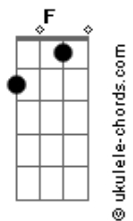

# Aline Barros - Eternidad

tom:

Intro: Bb Dm C F Bb Dm C

Dm F  
¿Hasta dónde va Tu gran amor?  
Dm F  
¿Será que tiene un fin?  
Dm F  
¿A dónde fue que comenzó  
Dm F  
Tu gran amor por mí?

Bb  
Antes del inicio  
F  
Tú ya eras el amor  
Dm  
Ese amor no tiene fin  
C  
El que en la cruz me eternizó  
Bb  
El cielo tiene altura  
F  
Y el fondo del mar hay fin  
Dm  
Más no habrá quien Te límite  
C  
En Tu gran amor por mí  
Bb Dm C  
Ooh, ooh

F Bb  
De eternidad en eternidad  
Dm C  
Dios me ama, Dios me ama  
F Bb  
De eternidad en eternidad  
Dm C  
Dios me ama, Dios me ama  
( Bb Dm C Bb Dm C )

Bb  
Antes del inicio  
F  
Tú ya eras el amor

## Acordes

Dm  
Ese amor no tiene fin  
C  
El que en la cruz me eternizó  
Bb  
El cielo tiene altura  
F  
Y el fondo del mar hay fin  
Dm  
Más no habrá quien Te límite  
C  
En Tu gran amor por mí  
Bb Dm C  
Ooh, ooh