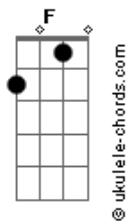

Aline Barros - Eternidad

tom:

Intro: Bb Dm C F Bb Dm C

Dm F
¿Hasta dónde va Tu gran amor?
Dm F
¿Será que tiene un fin?
Dm F
¿A dónde fue que comenzó
Dm F
Tu gran amor por mí?

Bb
Antes del inicio
F
Tú ya eras el amor
Dm
Ese amor no tiene fin
C
El que en la cruz me eternizó
Bb
El cielo tiene altura
F
Y el fondo del mar hay fin
Dm
Más no habrá quien Te límite
C
En Tu gran amor por mí
Bb Dm C
Ooh, ooh

F Bb
De eternidad en eternidad
Dm C
Dios me ama, Dios me ama
F Bb
De eternidad en eternidad
Dm C
Dios me ama, Dios me ama
(Bb Dm C Bb Dm C)

Bb
Antes del inicio
F
Tú ya eras el amor

Acordes

Dm
Ese amor no tiene fin
C
El que en la cruz me eternizó
Bb
El cielo tiene altura
F
Y el fondo del mar hay fin
Dm
Más no habrá quien Te límite
C
En Tu gran amor por mí
Bb Dm C
Ooh, ooh