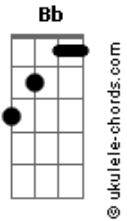

Aline Barros - Eternidad

tom:

Intro: Bb Dm C F Bb Dm C

Dm F
¿Hasta dónde va Tu gran amor?
Dm F
¿Será que tiene un fin?
Dm F
¿A dónde fue que comenzó
Dm F
Tu gran amor por mí?

Bb
Antes del inicio
F
Tú ya eras el amor
Dm
Ese amor no tiene fin
C
El que en la cruz me eternizó
Bb
El cielo tiene altura
F
Y el fondo del mar hay fin
Dm
Más no habrá quien Te límite
C
En Tu gran amor por mí
Bb Dm C
Ooh, ooh

F Bb
De eternidad en eternidad
Dm C
Dios me ama, Dios me ama
F Bb
De eternidad en eternidad
Dm C
Dios me ama, Dios me ama
(Bb Dm C Bb Dm C)

Bb
Antes del inicio
F
Tú ya eras el amor

Acordes

Dm
Ese amor no tiene fin
C
El que en la cruz me eternizó
Bb
El cielo tiene altura
F
Y el fondo del mar hay fin
Dm
Más no habrá quien Te límite
C
En Tu gran amor por mí
Bb Dm C
Ooh, ooh