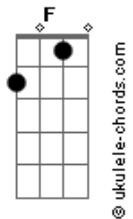

Aline Barros - Eternidad

tom:

Intro: Bb Dm C F Bb Dm C

Dm F
¿Hasta dónde va Tu gran amor?
Dm F
¿Será que tiene un fin?
Dm F
¿A dónde fue que comenzó
Dm F
Tu gran amor por mí?

Bb
Antes del inicio
F
Tú ya eras el amor
Dm
Ese amor no tiene fin
C
El que en la cruz me eternizó
Bb
El cielo tiene altura
F
Y el fondo del mar hay fin
Dm
Más no habrá quien Te límite
C
En Tu gran amor por mí
Bb Dm C
Ooh, ooh

F Bb
De eternidad en eternidad
Dm C
Dios me ama, Dios me ama
F Bb
De eternidad en eternidad
Dm C
Dios me ama, Dios me ama
(Bb Dm C Bb Dm C)

Bb
Antes del inicio
F
Tú ya eras el amor

Acordes

Dm
Ese amor no tiene fin
C
El que en la cruz me eternizó
Bb
El cielo tiene altura
F
Y el fondo del mar hay fin
Dm
Más no habrá quien Te límite
C
En Tu gran amor por mí
Bb Dm C
Ooh, ooh