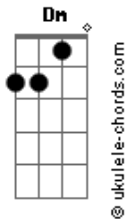

Aline Barros - Eternidad

tom:

Intro: Bb Dm C F Bb Dm C

Dm F
¿Hasta dónde va Tu gran amor?
Dm F
¿Será que tiene un fin?
Dm F
¿A dónde fue que comenzó
Dm F
Tu gran amor por mí?

Bb
Antes del inicio
F
Tú ya eras el amor
Dm
Ese amor no tiene fin
C
El que en la cruz me eternizó
Bb
El cielo tiene altura
F
Y el fondo del mar hay fin
Dm
Más no habrá quien Te límite
C
En Tu gran amor por mí
Bb Dm C
Ooh, ooh

F Bb
De eternidad en eternidad
Dm C
Dios me ama, Dios me ama
F Bb
De eternidad en eternidad
Dm C
Dios me ama, Dios me ama
(Bb Dm C Bb Dm C)

Bb
Antes del inicio
F
Tú ya eras el amor

Acordes

Dm
Ese amor no tiene fin
C
El que en la cruz me eternizó
Bb
El cielo tiene altura
F
Y el fondo del mar hay fin
Dm
Más no habrá quien Te límite
C
En Tu gran amor por mí
Bb Dm C
Ooh, ooh