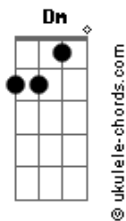

# Aline Barros - Eternidad

tom:

Intro: Bb Dm C F Bb Dm C

Dm F  
¿Hasta dónde va Tu gran amor?  
Dm F  
¿Será que tiene un fin?  
Dm F  
¿A dónde fue que comenzó  
Dm F  
Tu gran amor por mí?

Bb  
Antes del inicio  
F  
Tú ya eras el amor  
Dm  
Ese amor no tiene fin  
C  
El que en la cruz me eternizó  
Bb  
El cielo tiene altura  
F  
Y el fondo del mar hay fin  
Dm  
Más no habrá quien Te límite  
C  
En Tu gran amor por mí  
Bb Dm C  
Ooh, ooh

F Bb  
De eternidad en eternidad  
Dm C  
Dios me ama, Dios me ama  
F Bb  
De eternidad en eternidad  
Dm C  
Dios me ama, Dios me ama  
( Bb Dm C Bb Dm C )

Bb  
Antes del inicio  
F  
Tú ya eras el amor

## Acordes

Dm  
Ese amor no tiene fin  
C  
El que en la cruz me eternizó  
Bb  
El cielo tiene altura  
F  
Y el fondo del mar hay fin  
Dm  
Más no habrá quien Te límite  
C  
En Tu gran amor por mí  
Bb Dm C  
Ooh, ooh