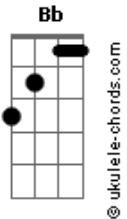

Aline Barros - Eternidad

tom:

Intro: Bb Dm C F Bb Dm C

Dm F
¿Hasta dónde va Tu gran amor?
Dm F
¿Será que tiene un fin?
Dm F
¿A dónde fue que comenzó
Dm F
Tu gran amor por mí?

Bb
Antes del inicio
F
Tú ya eras el amor
Dm
Ese amor no tiene fin
C
El que en la cruz me eternizó
Bb
El cielo tiene altura
F
Y el fondo del mar hay fin
Dm
Más no habrá quien Te límite
C
En Tu gran amor por mí
Bb Dm C
Ooh, ooh

F Bb
De eternidad en eternidad
Dm C
Dios me ama, Dios me ama
F Bb
De eternidad en eternidad
Dm C
Dios me ama, Dios me ama
(Bb Dm C Bb Dm C)

Bb
Antes del inicio
F
Tú ya eras el amor

Acordes

Dm
Ese amor no tiene fin
C
El que en la cruz me eternizó
Bb
El cielo tiene altura
F
Y el fondo del mar hay fin
Dm
Más no habrá quien Te límite
C
En Tu gran amor por mí
Bb Dm C
Ooh, ooh