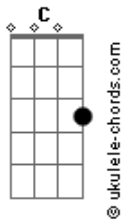

Aline Barros - Eternidad

tom:

Intro: Bb Dm C F Bb Dm C

Dm F
¿Hasta dónde va Tu gran amor?
Dm F
¿Será que tiene un fin?
Dm F
¿A dónde fue que comenzó
Dm F
Tu gran amor por mí?

Bb
Antes del inicio
F
Tú ya eras el amor
Dm
Ese amor no tiene fin
C
El que en la cruz me eternizó
Bb
El cielo tiene altura
F
Y el fondo del mar hay fin
Dm
Más no habrá quien Te límite
C
En Tu gran amor por mí
Bb Dm C
Ooh, ooh

F Bb
De eternidad en eternidad
Dm C
Dios me ama, Dios me ama
F Bb
De eternidad en eternidad
Dm C
Dios me ama, Dios me ama
(Bb Dm C Bb Dm C)

Bb
Antes del inicio
F
Tú ya eras el amor

Acordes

Dm
Ese amor no tiene fin
C
El que en la cruz me eternizó
Bb
El cielo tiene altura
F
Y el fondo del mar hay fin
Dm
Más no habrá quien Te límite
C
En Tu gran amor por mí
Bb Dm C
Ooh, ooh