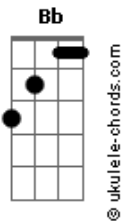

# Aline Barros - Eternidad

tom:

Intro: Bb Dm C F Bb Dm C

Dm F  
¿Hasta dónde va Tu gran amor?  
Dm F  
¿Será que tiene un fin?  
Dm F  
¿A dónde fue que comenzó  
Dm F  
Tu gran amor por mí?

Bb  
Antes del inicio  
F  
Tú ya eras el amor  
Dm  
Ese amor no tiene fin  
C  
El que en la cruz me eternizó  
Bb  
El cielo tiene altura  
F  
Y el fondo del mar hay fin  
Dm  
Más no habrá quien Te límite  
C  
En Tu gran amor por mí  
Bb Dm C  
Ooh, ooh

F Bb  
De eternidad en eternidad  
Dm C  
Dios me ama, Dios me ama  
F Bb  
De eternidad en eternidad  
Dm C  
Dios me ama, Dios me ama  
( Bb Dm C Bb Dm C )

Bb  
Antes del inicio  
F  
Tú ya eras el amor

## Acordes

Dm  
Ese amor no tiene fin  
C  
El que en la cruz me eternizó  
Bb  
El cielo tiene altura  
F  
Y el fondo del mar hay fin  
Dm  
Más no habrá quien Te límite  
C  
En Tu gran amor por mí  
Bb Dm C  
Ooh, ooh