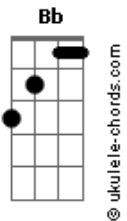

Aline Barros - Eternidad

tom:

Intro: Bb Dm C F Bb Dm C

Dm F
¿Hasta dónde va Tu gran amor?
Dm F
¿Será que tiene un fin?
Dm F
¿A dónde fue que comenzó
Dm F
Tu gran amor por mí?

Bb
Antes del inicio
F
Tú ya eras el amor
Dm
Ese amor no tiene fin
C
El que en la cruz me eternizó
Bb
El cielo tiene altura
F
Y el fondo del mar hay fin
Dm
Más no habrá quien Te límite
C
En Tu gran amor por mí
Bb Dm C
Ooh, ooh

F Bb
De eternidad en eternidad
Dm C
Dios me ama, Dios me ama
F Bb
De eternidad en eternidad
Dm C
Dios me ama, Dios me ama
(Bb Dm C Bb Dm C)

Bb
Antes del inicio
F
Tú ya eras el amor

Acordes

Dm
Ese amor no tiene fin
C
El que en la cruz me eternizó
Bb
El cielo tiene altura
F
Y el fondo del mar hay fin
Dm
Más no habrá quien Te límite
C
En Tu gran amor por mí
Bb Dm C
Ooh, ooh