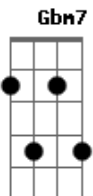

© ukulele-chords.com