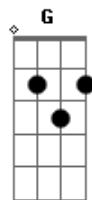

G Em Bm G A
Cheia de animação Não tem lugar pra tristeza, não É

Bm G
D A
Joga mão pro alto, dá um salto Joga mão pro alto, dá um salto É dia de festejar, oh

Bm G
D A
Sai do chão, sai do chão Bate na palma, na palma da mão Quem tem Jesus no coração

Bm G
D A
Joga mão pro alto, dá um salto Joga mão pro alto, dá um salto É dia de festejar, oh

Bm G
D A
Sai do chão, sai do chão Bate na palma, na palma da mão Quem tem Jesus no coração

interlúdio: Bm A 2x

Bm G
D A
Joga mão pro alto, dá um salto Joga mão pro alto, dá um salto É dia de festejar, oh

Bm G
D A
Sai do chão, sai do chão Bate na palma, na palma da mão Quem tem Jesus no coração

Bm G
D A
Joga mão pro alto, dá um salto Joga mão pro alto, dá um salto É dia de festejar, oh

Bm G
D
Sai do chão, sai do chão Bate na palma, na palma da mão Quem tem Jesus no coração

Fim: G Em Bm (Bm G 2x)

Acordes

© ukulele-chords.com

© ukulele-chords.com

© ukulele-chords.com

© ukulele-chords.com

© ukulele-chords.com