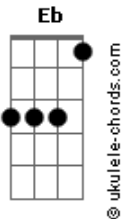

Aline Barros - Depois da Cruz

tom:

Intro: **Bb** **F** **Gm** **F** **Eb**
Bb **Cm** **Gm** **F**

[Primeira Parte]

Bb
 Antes da cruz estava condenado
Gm
 Eu carregava o peso do pecado
Eb **Bb**
 Até que Deus me concedeu
Cm **Eb**
 A chande de ser regenerado
Bb
 Antes da cruz estava separado
Gm **F**
 O véu ainda não tinha se rasgado
Eb **Bb**
 De um lado eu, do outro, Deus
Cm **Eb**
 Mas pela cruz fomos aproximados

[Refrão]

Bb
 Depois da cruz do Salvador
Gm
 Mudou a história de um pecador
Eb **Bb**
 Que era eu longe de Deus
Cm **F**
 Mas pela graça salvação concedeu
Bb
 Depois da cruz do Salvador
Gm **F**
 Os sonhos mortos de um sonhador
Eb **Bb**
 Que era eu longe de Deus
Cm **F**
 Mas pelo seu favor meus sonhos reviveu

[Solo] **Bb** **Gm** **Eb** **Bb** **Cm** **Gm** **F**

[Primeira Parte]

Bb
 Antes da cruz estava condenado
Gm
 Eu carregava o peso do pecado
Eb **Bb**
 Até que Deus me concedeu
Cm **Eb**
 A chande de ser regenerado

Acordes

Bb
 Antes da cruz estava separado
Gm **F**
 O véu ainda não tinha se rasgado
Eb **Bb**
 De um lado eu, do outro, Deus
Cm **Eb**
 Mas pela cruz fomos aproximados

[Refrão]

Bb
 Depois da cruz do Salvador
Gm **F**
 Mudou a história de um pecador
Eb **Bb**
 Que era eu longe de Deus
Cm **F**
 Mas pela graça salvação concedeu
Bb
 Depois da cruz do Salvador
Gm **F**
 Os sonhos mortos de um sonhador
Eb **Bb**
 Que era eu longe de Deus
Cm **F**
 Mas pelo seu favor