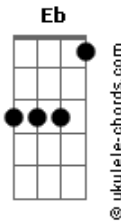

Aline Barros - Depois da Cruz

tom:

Intro: Bb F Gm F Eb
Bb Cm Gm F

[Primeira Parte]

Bb Antes da cruz estava condenado
Gm Eu carregava o peso do pecado
Eb Até que Deus me concedeu
Cm A chande de ser regenerado
Bb Antes da cruz estava separado
Gm O véu ainda não tinha se rasgado
Eb De um lado eu, do outro, Deus
Cm Mas pela cruz fomos aproximados

[Refrão]

Bb Depois da cruz do Salvador
Gm Mudou a história de um pecador
Eb Que era eu longe de Deus
Cm Mas pela graça salvação concedeu
Bb Depois da cruz do Salvador
Gm Os sonhos mortos de um sonhador
Eb Que era eu longe de Deus
Cm Mas pelo seu favor meus sonhos reviveu

[Solo] Bb Gm Eb Bb Cm Gm F

[Primeira Parte]

Bb Antes da cruz estava condenado
Gm Eu carregava o peso do pecado
Eb Até que Deus me concedeu
Cm A chande de ser regenerado

Acordes

Bb Antes da cruz estava separado
Gm O véu ainda não tinha se rasgado
Eb De um lado eu, do outro, Deus
Cm Mas pela cruz fomos aproximados

[Ponte]

Cm Quando Ele morreu, eu também morri
Eb Quando Ele reviveu
Eb F Bb Eu também revivi
Cm Quando Ele venceu, eu também venci
Eb Ele subiu aos céus
Gm F Bb Eu também vou subir

[Refrão]

Bb Depois da cruz do salvador
Gm Mudou a história de um pecador
Eb Que era eu longe de Deus
Cm Mas pela graça salvação concedeu