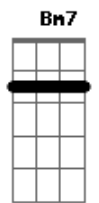

© ukulele-chords.com