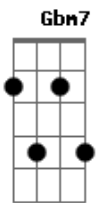

Aline Barros - Depois da Cruz

Tom: A
Intro: A Gbm7 D A
Bm7 Gbm7 E

Primeira Parte:

A
Gbm7
D
Bm7
A

Antes da cruz estava condenado
Eu carregava o peso do pecado
Até que Deus me concedeu
A chance de ser regenerado

A
Gbm7

Antes da cruz estava separado
O véu ainda

D
Bm7
D

Não tinha se rasgado
De um lado eu, do outro Deus
Mas pela da cruz
Fomos aproximados

Refrão:

A
Gbm7
D
Bm7
D

Depois da cruz do Salvador
Mudou a história de um pecador
Que era eu, longe de Deus
Mas pela graça
Salvação concedeu

Eu também venci

D

Ele subiu aos céus

E
Gbm7 E

Eu também vou subir

A

Eu vou, eu vou subir

Refrão:

Refrão:

A
Gbm7
D
Bm7
D

Depois da cruz do Salvador
Mudou a história de um pecador
Que era eu, longe de Deus
Mas pela graça
Salvação concedeu

Final: A Gbm7 D

A

Depois da cruz

Acordes

© ukulele-chords.com