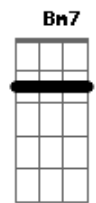

© ukulele-chords.com