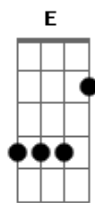

© ukulele-chords.com