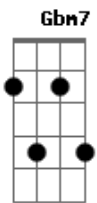

© ukulele-chords.com