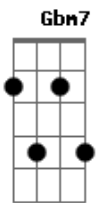

Aline Barros - Depois da Cruz

Tom: A
Intro: A Gbm7 D A
Bm7 Gbm7 E

Primeira Parte:

A
Antes da cruz estava condenado
Gbm7
Eu carregava o peso do pecado
D
Até que Deus A me concedeu
Bm7 D
A chance de ser regenerado

A
Antes da cruz estava separado
Gbm7
O véu ainda

Não tinha se rasgado
D A
De um lado eu, do outro Deus
Bm7
Mas pela da cruz
D
Fomos aproximados

Refrão:

A
Depois da cruz do Salvador
Gbm7
Mudou a história de um pecador
D A
Que era eu, longe de Deus
Bm7
Mas pela graça
D
Salvação concedeu

A
Eu também venci

D
Ele subiu aos céus

E Gbm7 E
Eu também vou subir

A
Eu vou, eu vou subir

Refrão:

Refrão:

A
Depois da cruz do Salvador

Gbm7
Mudou a história de um pecador

D A
Que era eu, longe de Deus

Bm7
Mas pela graça

D
Salvação concedeu

Final: A Gbm7 D

A
Depois da cruz

Acordes

© ukulele-chords.com

© ukulele-chords.com