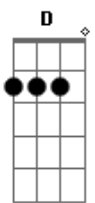

© ukulele-chords.com