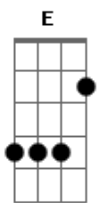

© ukulele-chords.com