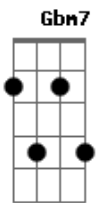

Aline Barros - Depois da Cruz

Tom: A
Intro: A Gbm7 D A
Bm7 Gbm7 E

Primeira Parte:

A
Antes da cruz estava condenado
Gbm7
Eu carregava o peso do pecado
D
Até que Deus A me concedeu
Bm7 D
A chance de ser regenerado

A
Antes da cruz estava separado
Gbm7
O véu ainda

Não tinha se rasgado
D A
De um lado eu, do outro Deus
Bm7
Mas pela da cruz
D
Fomos aproximados

Refrão:

A
Depois da cruz do Salvador
Gbm7
Mudou a história de um pecador
D A
Que era eu, longe de Deus
Bm7
Mas pela graça
D
Salvação concedeu

A
Eu também venci

D
Ele subiu aos céus

E Gbm7 E
Eu também vou subir

A
Eu vou, eu vou subir

Refrão:

Refrão:

A
Depois da cruz do Salvador
Gbm7

Mudou a história de um pecador

D A
Que era eu, longe de Deus

Bm7
Mas pela graça

D
Salvação concedeu

Final: A Gbm7 D

A
Depois da cruz

Acordes

© ukulele-chords.com

© ukulele-chords.com