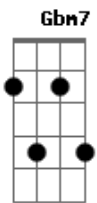

Aline Barros - Depois da Cruz

Tom: A
Intro: A Gbm7 D A
Bm7 Gbm7 E

Primeira Parte:

A
Antes da cruz estava condenado
Gbm7
Eu carregava o peso do pecado
D
Até que Deus A me concedeu
Bm7 D
A chance de ser regenerado

A
Antes da cruz estava separado
Gbm7
O véu ainda

Não tinha se rasgado
D A
De um lado eu, do outro Deus
Bm7
Mas pela da cruz
D
Fomos aproximados

Refrão:

A
Depois da cruz do Salvador
Gbm7
Mudou a história de um pecador
D A
Que era eu, longe de Deus
Bm7
Mas pela graça
D
Salvação concedeu

E

Eu também vou subir

A

Eu vou, eu vou subir

Refrão:

Refrão:

A
Depois da cruz do Salvador
Gbm7

Mudou a história de um pecador

D

Que era eu, longe de Deus

Bm7

Mas pela graça

D

Salvação concedeu

Final: A Gbm7 D

A
Depois da cruz