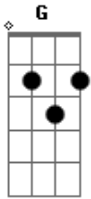

Aline Barros - Conquista

Tom: G

Intro: Dm Bb C

D Em Gbm
Eu vou erguer as minhas mãos

G
E com meu coração

Bm Em D G
Vou Te adorar Santo

D Em Gbm
Diante dos Teus pés

G
Eu vou me derramar

Bm Em D G
Eu vou Te exaltar, Santo, Santo

Em G Em G
Mergulhar em Teu coração

Em G
Descobrir o segredo

D
Pra Te conquistar

Base do solo: Dm Bb C

D Em

Tu és o meu tesouro

Gbm G
Que a traça e a ferrugem

Bm Em D G
Não consomem Aleluia

D Em
Eis-me aqui

Gbm G
Para Te oferecer primícias

Bm
Oh meu Salvador, Deus eterno

Em G Em G
Pai de amor, ouça as batidas

Em G
Do meu coração

A
Em busca de Te amar

D Bm G
Me diz o que fazer, Senhor

D Bm G
Pra te agradar melhor

D Bm G
Minha finalidade é...

D
Dar o meu melhor pra Ti

Enviada por: Fabiano Xavier (fabianozavier@hotmail.com)

Acordes

© ukulele-chords.com