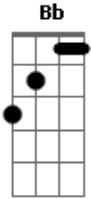

Aline Barros - Conquista

Tom: G

Intro: Dm Bb C

D Em Gbm
Eu vou erguer as minhas mãos

G
E com meu coração

Bm Em D G
Vou Te adorar Santo

D Em Gbm
Diante dos Teus pés

G
Eu vou me derramar

Bm Em D G
Eu vou Te exaltar, Santo, Santo

Em G Em G
Mergulhar em Teu coração

Em G
Descobrir o segredo

D
Pra Te conquistar

Base do solo: Dm Bb C

D Em

Tu és o meu tesouro

Gbm G
Que a traça e a ferrugem

Bm Em D G
Não consomem Aleluia

D Em
Eis-me aqui

Gbm G
Para Te oferecer primícias

Bm
Oh meu Salvador, Deus eterno

Em G Em G
Pai de amor, ouça as batidas

Em G
Do meu coração

A
Em busca de Te amar

D Bm G
Me diz o que fazer, Senhor

D Bm G
Pra te agradar melhor

D Bm G
Minha finalidade é...

D
Dar o meu melhor pra Ti

Enviada por: Fabiano Xavier (fabianozavier@hotmail.com)

Acordes

© ukulele-chords.com

© ukulele-chords.com

© ukulele-chords.com