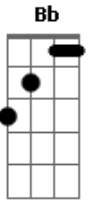

© ukulele-chords.com